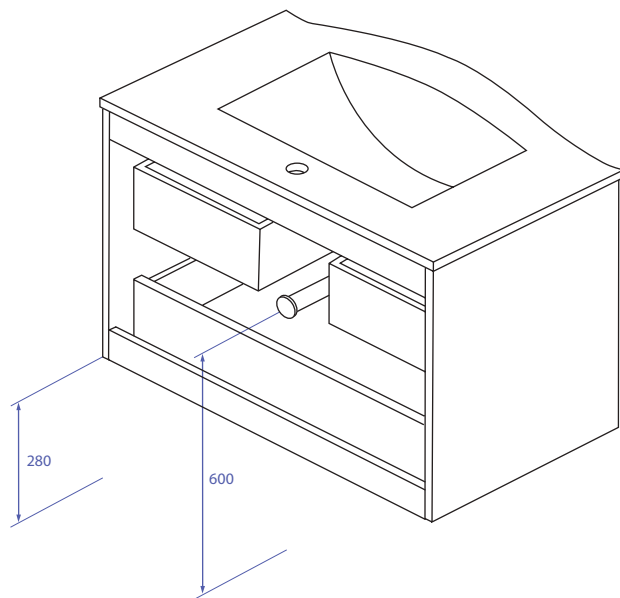

RICH

ESTRUCTURA <i>STRUCTURE</i>	Tablero de 18mm 18mm Board
FRONTERA <i>BORDER</i>	Tablero de 18mm en MDF lacado alto brillo / Aplacado pan de oro 18mm high gloss lacquered MDF Board / Placated gold leaf
COSTADOS <i>SIDES</i>	Tablero de 18mm en MDF lacado alto brillo / Aplacado pan de oro 18mm high gloss lacquered MDF Board / Placated gold leaf
TIRADORES <i>HANDLES</i>	Metálicos, con acabado en cromo brillo. Opcional: con cristales Metallic, with finishing glossy chrome. Optional: with crystals
CAJONES <i>DRAWERS</i>	Cajones de estructura metálica con apertura y cierre amortiguados Metallic drawers with soft close system
BISAGRAS <i>HINGES</i>	De 35mm, con 105° de apertura y cierre amortiguado 35mm, with 105° opening and soft close system
FIJACIÓN MURAL <i>MURAL FIXATION</i>	Colgadores ocultos de montaje directo y gran resistencia a la carga. Ajuste por altura y profundidad Concealed hangers with direct mounting and great resistance to the load. Height and depth adjustment
ESTANTES <i>SHELVES</i>	Baldas de 5mm de vidrio transparente con bordes pulidos 5mm transparent glass shelves with polished edges
ACABADOS <i>FINISHINGS</i>	

Norma EN 120
EN 120 Standard

Conformidad Europea
European Conformity

Garantía de 2 años
2 years Warranty

Iluminación LED
LED Illumination

IP 44 - Clase II
IP 44 - Class II

Espejo con iluminación integrada
Mirror with integrated lighting

Lavabo cerámico
Ceramic washbasin

Lacado Alto brillo
Lacquer High gloss

Cajones de cierre suave
Soft closing drawers

Puertas de cierre suave
Soft closing doors