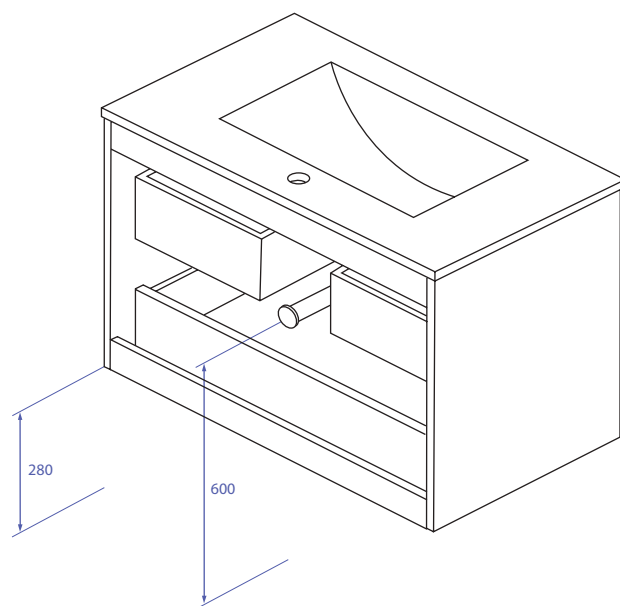

KALIPSO

ESTRUCTURA <i>STRUCTURE</i>	Tablero de 18mm <i>18mm Board</i>
FRONTERA <i>BORDER</i>	Tablero de 18mm: Melamina para el acabado imitación madera, y MDF lacado para el acabado brillante <i>18mm Board: Melamine for wood finish imitation, and lacquered MDF for glossy finish</i>
COSTADOS <i>SIDES</i>	Tablero de 18mm: Melamina para el acabado imitación madera, y MDF lacado para el acabado brillante <i>18mm Board: Melamine for wood finish imitation, and lacquered MDF for glossy finish</i>
TIRADORES <i>HANDLES</i>	De ABS con acabado en cromo pulido <i>ABS with polished chrome finish</i>
CAJONES <i>DRAWERS</i>	Cajones de estructura metálica con apertura y cierre amortiguados <i>Metallic drawers with soft close system</i>
BISAGRAS <i>HINGES</i>	De 35mm, con 105° de apertura y cierre amortiguado <i>35mm, with 105° opening and soft close system</i>
FIJACIÓN MURAL <i>MURAL FIXATION</i>	Colgadores ocultos de montaje directo y gran resistencia a la carga. Ajuste por altura y profundidad <i>Concealed hangers with direct mounting and great resistance to the load. Height and depth adjustment</i>
ESTANTES <i>SHELVES</i>	Baldas de 5mm de vidrio transparente con bordes pulidos <i>5mm transparent glass shelves with polished edges</i>
ACABADOS <i>FINISHINGS</i>	

- Norma EN 120
  EN 120 Standard
- Conformidad Europea
  European Conformity
- Garantía de 2 años
  2 years Warranty
- Iluminación LED
  LED Illumination
- IP 44 - Clase II
  IP 44 - Class II
- Espejo con iluminación integrada
  Mirror with integrated lighting
- Lavabo cerámico
  Ceramic washbasin
- Melamina
  Melamine
- Lacado Alto brillo
  Lacquer High gloss
- Cajones de cierre suave
  Soft closing drawers
- Puertas de cierre suave
  Soft closing doors