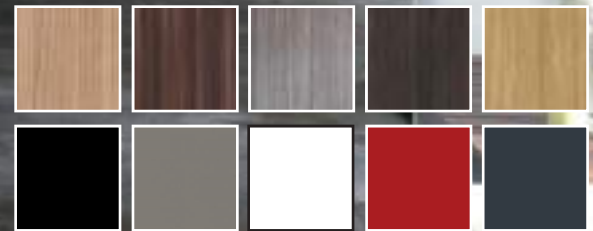

860.50 €
Composición 80
SET 80
* Columna opcional
Tall unit optional

KALIPSO