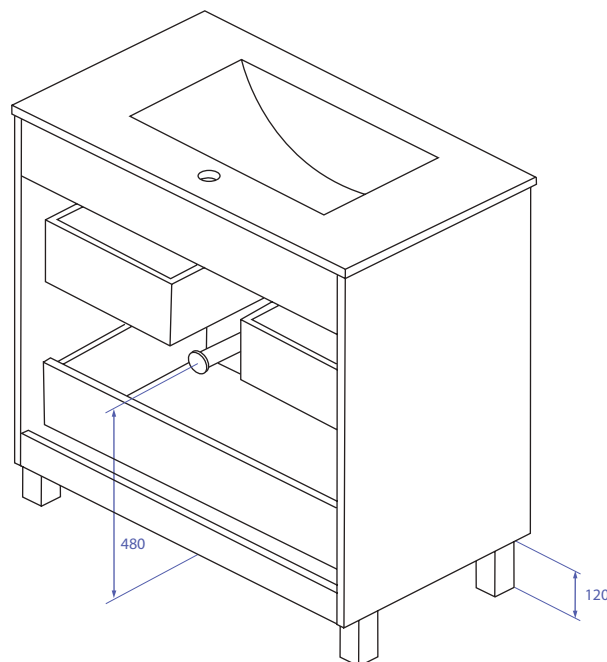

Lavabo cerámico
Ceramic washbasin

Lacado Alto brillo
Lacquer High gloss

Cajones de cierre suave
Soft closing drawers

Puertas de cierre suave
Soft closing doors

LYON_{BASIC}

ESTRUCTURA <i>STRUCTURE</i>	Tablero de 18mm <i>18mm Board</i>
FRONTERA <i>BORDER</i>	Tablero de 18mm: Melamina para el acabado imitación madera, y MDF lacado para el acabado brillante <i>18mm Board: Melamine for wood finish imitation, and lacquered MDF for glossy finish</i>
COSTADOS <i>SIDES</i>	Tablero de 18mm: Melamina para el acabado imitación madera, y MDF lacado para el acabado brillante <i>18mm Board: Melamine for wood finish imitation, and lacquered MDF for glossy finish</i>
TIRADORES/PATAS <i>HANDLES/PAIRS</i>	Metálicos, con acabado en cromo brillo <i>Metallic, with finishing glossy chrome</i>
CAJONES <i>DRAWERS</i>	Cajones en polilaminado textil y guías con cierre amortiguado <i>Drawers in textile poly laminated and guides with damped closure</i>
BISAGRAS <i>HINGES</i>	De 35mm, con 105° de apertura y cierre amortiguado <i>35mm, with 105° opening and soft close system</i>
FIJACIÓN MURAL <i>MURAL FIXATION</i>	Colgadores ocultos de montaje directo y gran resistencia a la carga. Ajuste por altura y profundidad <i>Concealed hangers with direct mounting and great resistance to the load. Height and depth adjustment</i>
ESTANTES <i>SHELVES</i>	Baldas de 5mm de vidrio transparente con bordes pulidos <i>5mm transparent glass shelves with polished edges</i>
ACABADOS <i>FINISHINGS</i>	