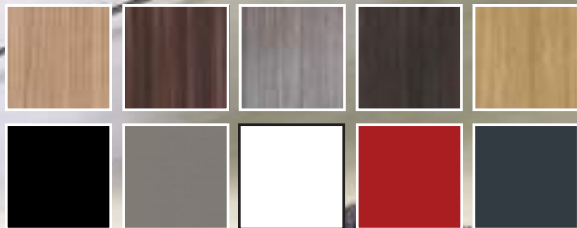

GAME

1289.13 €
Composición 80
SET 80