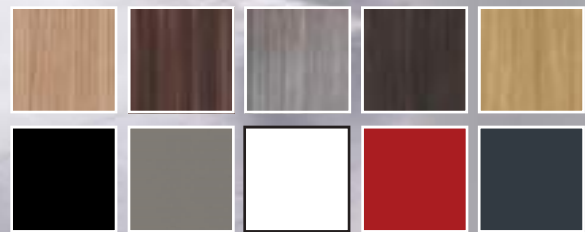

722.45 €
Composición 80
SET 80

LYON^{BASIC}