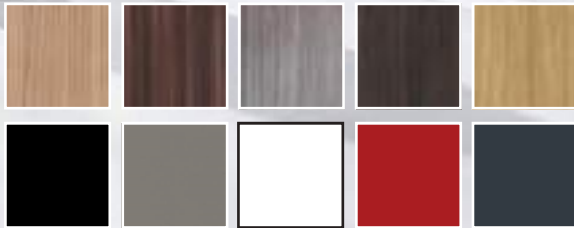

1284.52 €
Composición 100
SET 100
* Columna opcional
Tall unit optional

KALIPSO