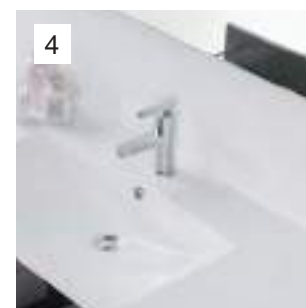

LAVABO MINERAL
MINERAL BASIN

Exclusivo lavabo de carga mineral, con diseño vanguardista para una integración perfecta.

Exclusive mineral washbasin with avantgarde design for a perfect integration.