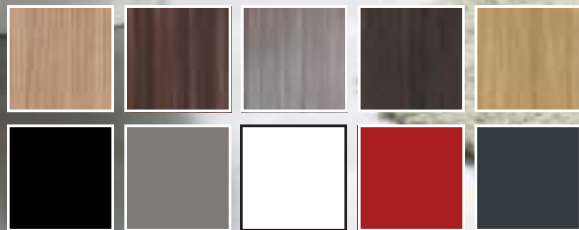

859.79 €
Composición 80
SET 80
* Columna opcional
Tall unit optional

GAME