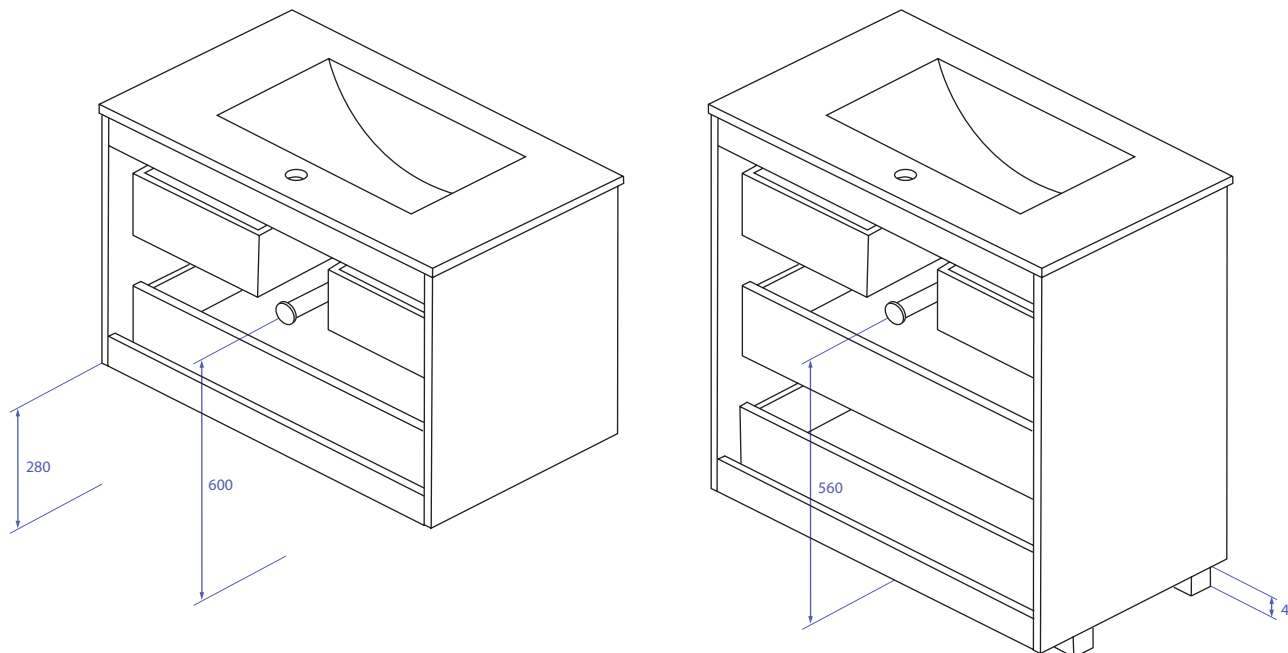

- Norma EN 120
  EN 120 Standard
- Conformidad Europea
  European Conformity
- Garantía de 2 años
  2 years Warranty
- Iluminación LED
  LED Illumination
- IP 44 - Clase II
  IP 44 - Class II
- Espejo con iluminación integrada
  Mirror with integrated lighting
- Lavabo cerámico
  Ceramic washbasin
- Melamina
  Melamine
- Lacado Alto brillo
  Lacquer High gloss
- Cajones de cierre suave
  Soft closing drawers
- Puertas de cierre suave
  Soft closing doors