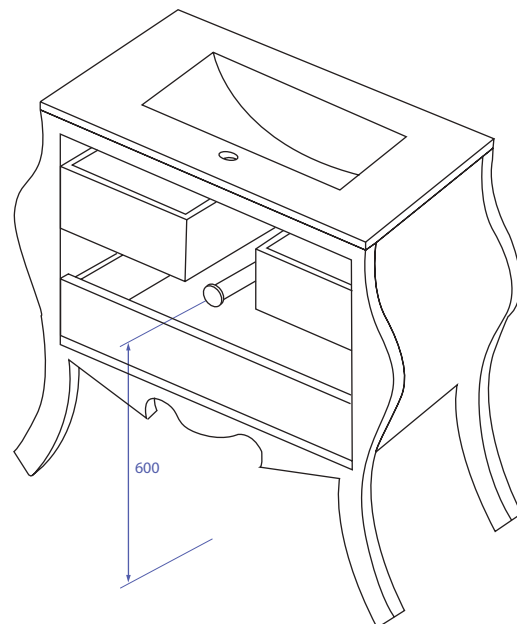

- Norma EN 120
  EN 120 Standard
- Conformidad Europea
  European Conformity
- Garantía de 2 años
  2 years Warranty
- Iluminación LED
  LED Illumination
- IP 44 - Clase II
  IP 44 - Class II
- Espejo con iluminación integrada
  Mirror with integrated lighting
- Lavabo cerámico
  Ceramic washbasin
- Lacado Mate
  Matte Lacquer
- Cajones de cierre suave
  Soft closing drawers