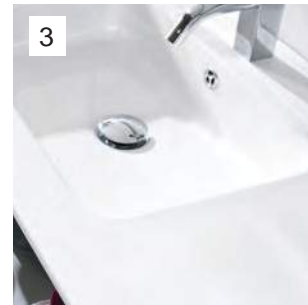

LAVABO CERÁMICO
CERAMIC BASIN

Lavabo recto de cerámica con rebosadero.

Straight ceramic washbasin with overflow.s.