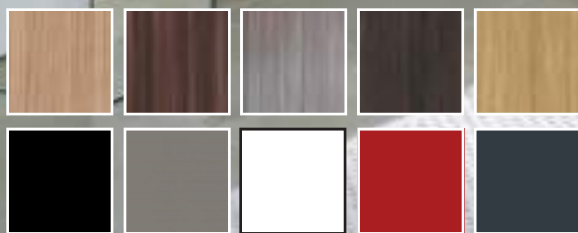

ACABADO BRILLO
AZUL *BLUE*
GLOSSY FINISHING

TOP_{LUXE}

1324.47 €

Composición 120
SET 120

* Columna opcional
Tall unit optional

TOP_{LUXE}

860.92 €
Composición 80
SET 80
* Columna opcional
Tall unit optional