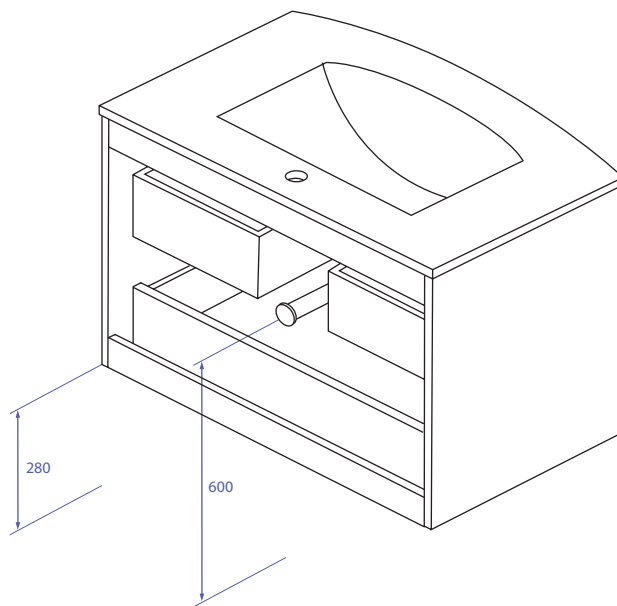

- Norma EN 120
  EN 120 Standard
- Conformidad Europea
  European Conformity
- Garantía de 2 años
  2 years Warranty
- Iluminación LED
  LED Illumination
- IP 44 - Clase II
  IP 44 - Class II
- Espejo con iluminación integrada
  Mirror with integrated lighting
- Lavabo cerámico
  Ceramic washbasin
- Lacado Alto brillo
  Lacquer High gloss
- Cajones de cierre suave
  Soft closing drawers
- Puertas de cierre suave
  Soft closing doors