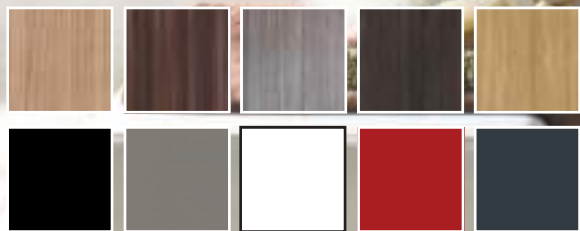

1409.51 €
Composición 180
SET 180
* Altos opcionales
Wall units optional