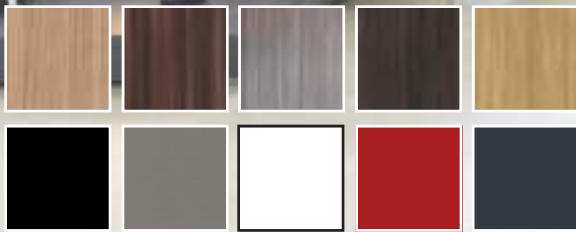

774.71 €
Composición 60
SET 60
* Columna opcional
Tall unit optional

TOP LUXE