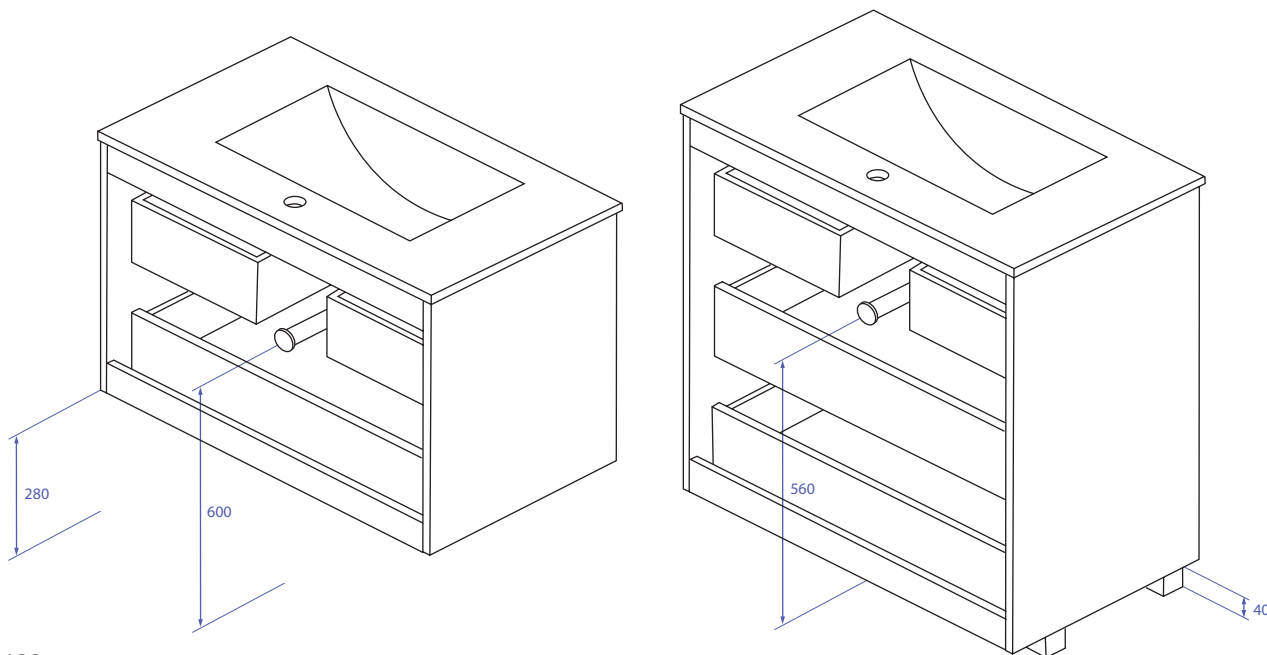

ESTRUCTURA <i>STRUCTURE</i>	Tablero de 18mm 18mm Board
FRONTERA <i>BORDER</i>	Tablero de 18mm: Melamina para el acabado imitación madera, y MDF lacado para el acabado brillante 18mm Board: Melamine for wood finish imitation, and lacquered MDF for glossy finish
COSTADOS <i>SIDES</i>	Tablero de 18mm: Melamina para el acabado imitación madera, y MDF lacado para el acabado brillante 18mm Board: Melamine for wood finish imitation, and lacquered MDF for glossy finish
TIRADORES/PATAS <i>HANDLES/PAIRS</i>	Metálicos, con acabado en aluminio mate Metallic, with finishing matt aluminum
CAJONES <i>DRAWERS</i>	Cajones de estructura metálica con apertura y cierre amortiguados Metallic drawers with soft close system
BISAGRAS <i>HINGES</i>	De 35mm, con 105° de apertura y cierre amortiguado 35mm, with 105° opening and soft close system
FIJACIÓN MURAL <i>MURAL FIXATION</i>	Colgadores ocultos de montaje directo y gran resistencia a la carga. Ajuste por altura y profundidad Concealed hangers with direct mounting and great resistance to the load. Height and depth adjustment
ESTANTES <i>SHELVES</i>	Baldas de 5mm de vidrio transparente con bordes pulidos 5mm transparent glass shelves with polished edges
ACABADOS <i>FINISHINGS</i>	

- Norma EN 120
  EN 120 Standard
- Conformidad Europea
  European Conformity
- Garantía de 2 años
  2 years Warranty
- Iluminación LED
  LED Illumination
- IP 44 - Clase II
  IP 44 - Class II
- Espejo con iluminación integrada
  Mirror with integrated lighting
- Lavabo cerámico
  Ceramic washbasin
- Melamina
  Melamine
- Lacado Alto brillo
  Lacquer High gloss
- Cajones de cierre suave
  Soft closing drawers
- Puertas de cierre suave
  Soft closing doors