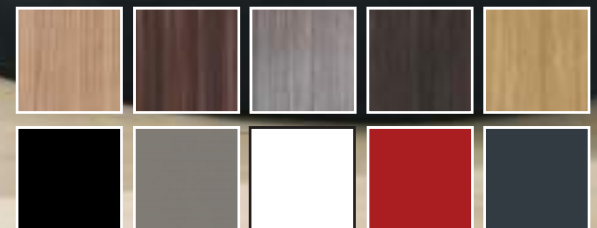

916.42 €
Composición 80
SET 80

KALIPSO