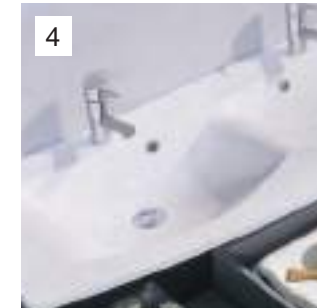

LAVABO MINERAL
MINERAL BASIN

Exclusivo lavabo de carga mineral, con diseño curvo para una integración perfecta.

Exclusive mineral washbasin with curved design for a perfect integration.