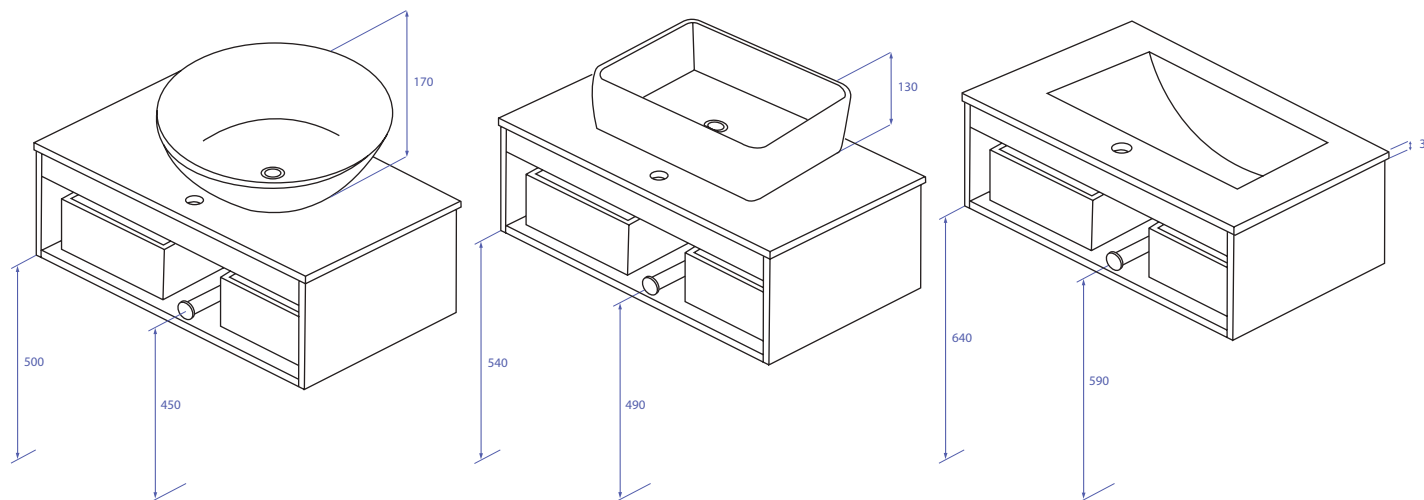

- Norma EN 120
  EN 120 Standard
- Conformidad Europea
  European Conformity
- Garantía de 2 años
  2 years Warranty
- Iluminación LED
  LED Illumination
- IP 44 - Clase II
  IP 44 - Class II
- Espejo con iluminación integrada
  Mirror with integrated lighting
- Lavabo cerámico
  Ceramic washbasin
- Melamina
  Melamine
- Lacado Alto brillo
  Lacquer High gloss
- Cajones de cierre suave
  Soft closing drawers
- Puertas de cierre suave
  Soft closing doors