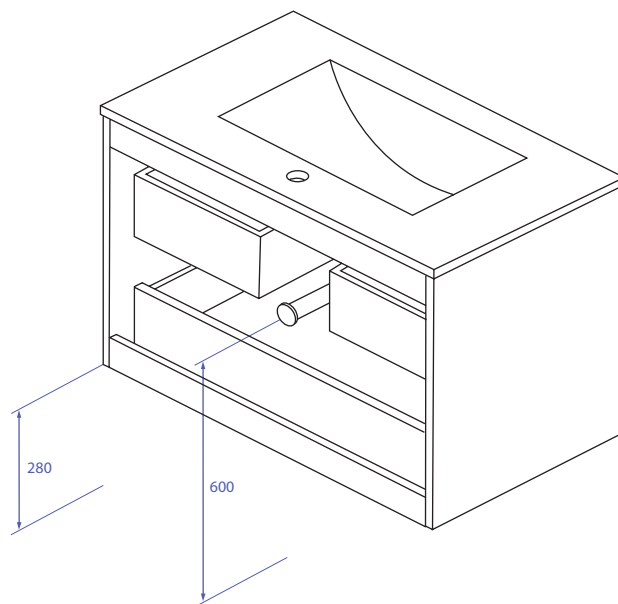

- Norma EN 120
  EN 120 Standard
- Espejo con iluminación integrada
  Mirror with integrated lighting
- Conformidad Europea
  European Conformity
- Lavabo cerámico
  Ceramic washbasin
- Garantía de 2 años
  2 years Warranty
- Lacado Alto brillo
  Lacquer High gloss
- Iluminación LED
  LED Illumination
- Cajones de cierre suave
  Soft closing drawers
- IP 44 - Clase II
  IP 44 - Class II
- Puertas de cierre suave
  Soft closing doors