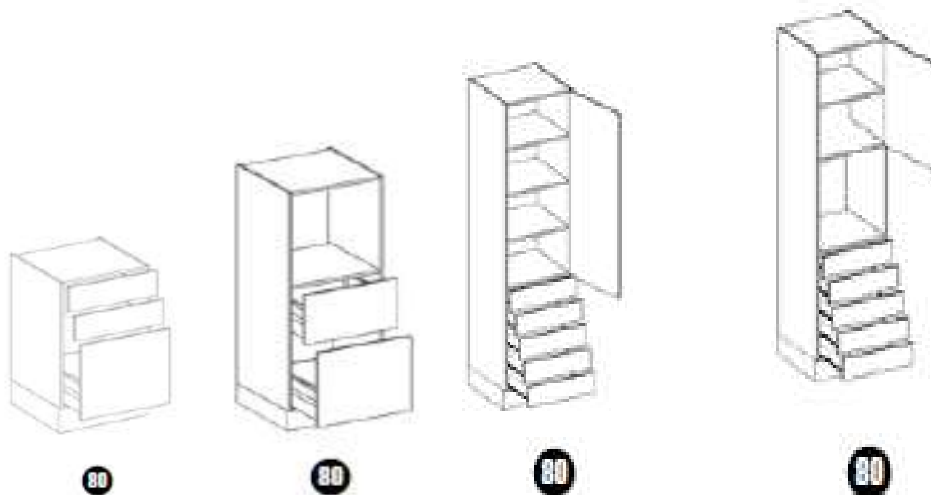

GAMA:

- Nueva modulación de bajos altura 72 cm con múltiplo de cajón 14,4 cm.

Para que sea más fácil la identificación de la modulación en altura 14,4 cm. se ha añadido en la tarifa un círculo con la clave 14 para identificar todas las referencias que incorporan este múltiplo.

- Nueva modulación de bajos altura 80 cm con múltiplo de cajón 16 cm. También incorpora la nuevos altos a 80 cm.

Para que sea más fácil la identificación de la modulación en altura 80 cm. se ha añadido en la tarifa un círculo con la clave 80 para identificar todas las referencias que incorporan este múltiplo.