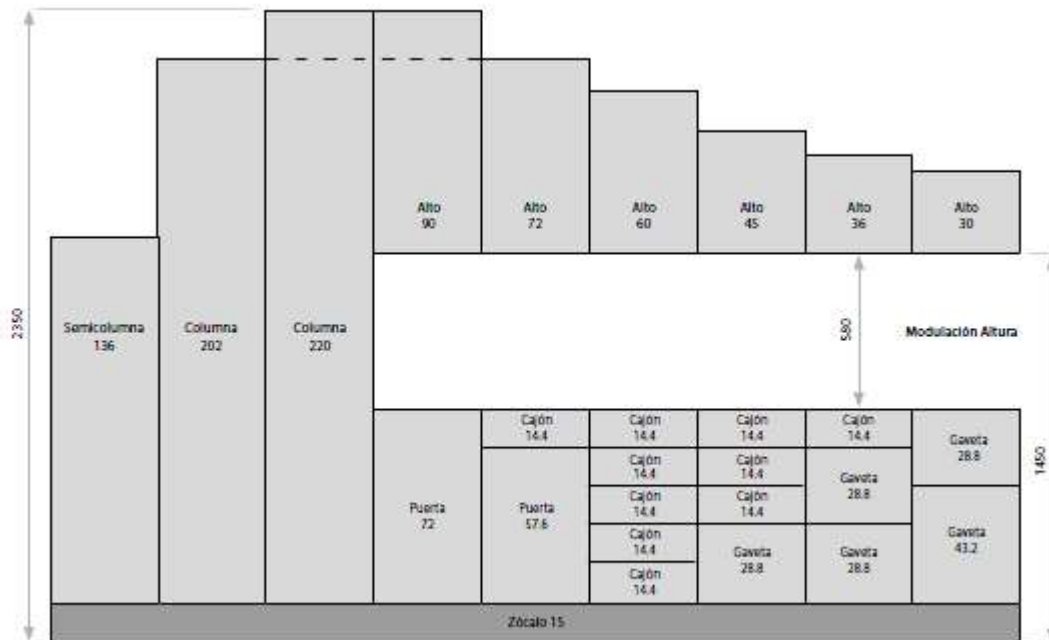

- Nueva puerta FRAME HOJA FR4, realizada en madera barnizada de 22 mm. de espesor.

- Puerta enmarcada barnizada mate, 4 piezas más plafón central.
- Marco en madera natural de roble.
- Plafón de 5 mm. rechapado en madera natural de roble, interior MDF.
- Grosor 22 mm.
- Costados grosor 19 mm. lacados a 2 caras.

- Nueva puerta SHAPE HOJA SH2, realizada madera barnizada de 22 mm. de espesor.

- Puerta barnizada mate, 3 piezas en madera natural de roble.
- Tirador enmarcado en puerta.
- Grosor 22 mm.
- Costados grosor 19 mm. lacados a 2 caras.

GAMA:

- Nueva modulación de bajos altura 72 cm con múltiplo de cajón 14,4 cm.

Para que sea más fácil la identificación de la modulación en altura 14,4 cm. se ha añadido en la tarifa un círculo con la clave 14 para identificar todas las referencias que incorporan este múltiplo.

- Nueva modulación de bajos altura 80 cm con múltiplo de cajón 16 cm. También incorpora la nuevos altos a 80 cm.

Para que sea más fácil la identificación de la modulación en altura 80 cm. se ha añadido en la tarifa un círculo con la clave 80 para identificar todas las referencias que incorporan este múltiplo.