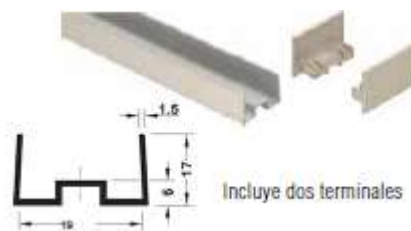

- Bajo y alto de rincón en L con perfil decorativo en tres colores para la gama de puertas PULL.

Disponible en tres colores: blanco, aluminio y acero.

- Bajos de horno con distintas altura de cajón o gavetas altura módulo de 80 cm.
- Semicolumna y columna que incorporan gavetas y cajones interiores.
- Columna con puertas invertidas.

- Sobreencimeras persiana en materiales y dos acabados a fondo 33 cm.
- Sobreencimeras calentador a 33 cm. de fondo.
- Sobremódulos de puertas, con hueco horno, con hueco horno más microondas, calentador o persiana.
- Bajos decorativos de 72 y 80 cm. botellero.
- Zócalo decorativo altura 10 cm.
- Nuevas estructuras metálicas en colores, aluminio, antracita y negro con trasera y sin traseras.

- Altos Gola: con sistema de apertura con perfil de aluminio en la base con goma de cierre.

- Altos Gola: con apertura de sistema PUSH.

- Perfil protección para costados PVC, recubierto en acabado INOX mas tapas protectoras.