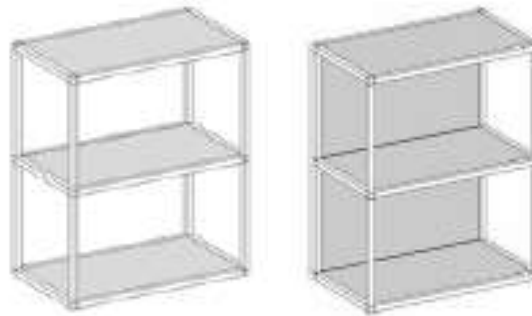

- Bajo y alto de rincón en L con perfil decorativo en tres colores para la gama de puertas PULL.

Disponible en tres colores: blanco, aluminio y acero.

- Bajos de horno con distintas altura de cajón o gavetas altura módulo de 80 cm.
- Semicolumna y columna que incorporan gavetas y cajones interiores.
- Columna con puertas invertidas.

- Columna frigorífico integración 220 cm. alto 2 puertas más 1 puerta superior abatible sistema de apertura Free.

- Columna extraíble cromo brillo ancho 30 cm.

- Nueva gama de muebles altos para campana extraíble y grupo filtrante con la trasera a fondo normal y trasera adelantada.

- Sobreencimeras persiana en materiales y dos acabados a fondo 33 cm.
- Sobreencimeras calentador a 33 cm. de fondo.
- Sobremódulos de puertas, con hueco horno, con hueco horno más microondas, calentador o persiana.
- Bajos decorativos de 72 y 80 cm. botellero.
- Zócalo decorativo altura 10 cm.
- Nuevas estructuras metálicas en colores, aluminio, antracita y negro con trasera y sin traseras.