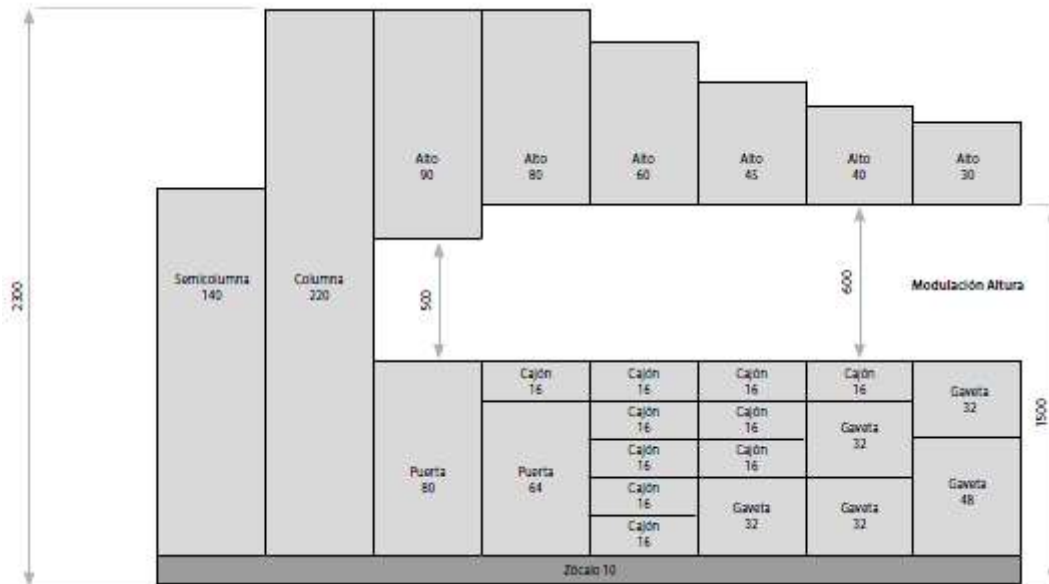

- Nueva puerta SHAPE HOJA SH2, realizada madera barnizada de 22 mm. de espesor.

- Puerta barnizada mate, 3 piezas en madera natural de roble.
- Tirador enmarcado en puerta.
- Grosor 22 mm.
- Costados grosor 19 mm. lacados a 2 caras.

GAMA:

- Nueva modulación de bajos altura 72 cm con múltiplo de cajón 14,4 cm.

Para que sea más fácil la identificación de la modulación en altura 14,4 cm. se ha añadido en la tarifa un círculo con la clave 14 para identificar todas las referencias que incorporan este múltiplo.

- Nueva modulación de bajos altura 80 cm con múltiplo de cajón 16 cm. También incorpora la nuevos altos a 80 cm.

Para que sea más fácil la identificación de la modulación en altura 80 cm. se ha añadido en la tarifa un círculo con la clave 80 para identificar todas las referencias que incorporan este múltiplo.

MODULOS:

- Módulo de 1 cajón disponible en las tres alturas.
- Módulo de 1 gaveta disponible en varias alturas.
- Módulo de 1 gaveta para instalar debajo lavavajillas.
- Bajo botellero extraíble en ancho 20 cm.
- Bajo extraíble de cubos disponibles en 45 cm. (2 cubos de 17 litros) y 60 cm. (2 cubos de 20 litros). Ambos en dos opciones frente extraíble y hueco o gaveta más cajón. **(No aptos para utilizar como muebles fregaderos).**