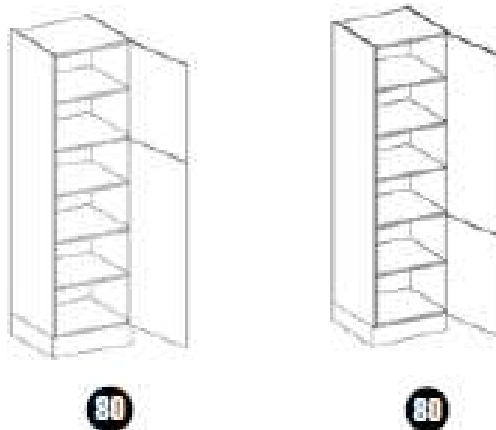

MODULOS:

- Módulo de 1 cajón disponible en las tres alturas.
- Módulo de 1 gaveta disponible en varias alturas.
- Módulo de 1 gaveta para instalar debajo lavavajillas.
- Bajo botellero extraíble en ancho 20 cm.
- Bajo extraíble de cubos disponibles en 45 cm. (2 cubos de 17 litros) y 60 cm. (2 cubos de 20 litros). Ambos en dos opciones frente extraíble y hueco o gaveta más cajón. **(No aptos para utilizar como muebles fregaderos).**

- Bajo extraíble de cubos disponibles en 45 cm. (2 cubos de 17 litros) y 60 cm. (2 cubos de 17 litros y 2 de 8 litros). Dos gavetas. **(No aptos para utilizar como muebles fregaderos).**

- Bajo extraíble de tolva para la ropa.
- Bajo cubre-lavadora.
- Bajo fregadero de 1 puerta que incluye una gaveta interior más un estante y bandeja protección.

- Bajo y alto de rincón en L con perfil decorativo en tres colores para la gama de puertas PULL.

Disponible en tres colores: blanco, aluminio y acero.

- Bajos de horno con distintas altura de cajón o gavetas altura módulo de 80 cm.
- Semicolumna y columna que incorporan gavetas y cajones interiores.
- Columna con puertas invertidas.