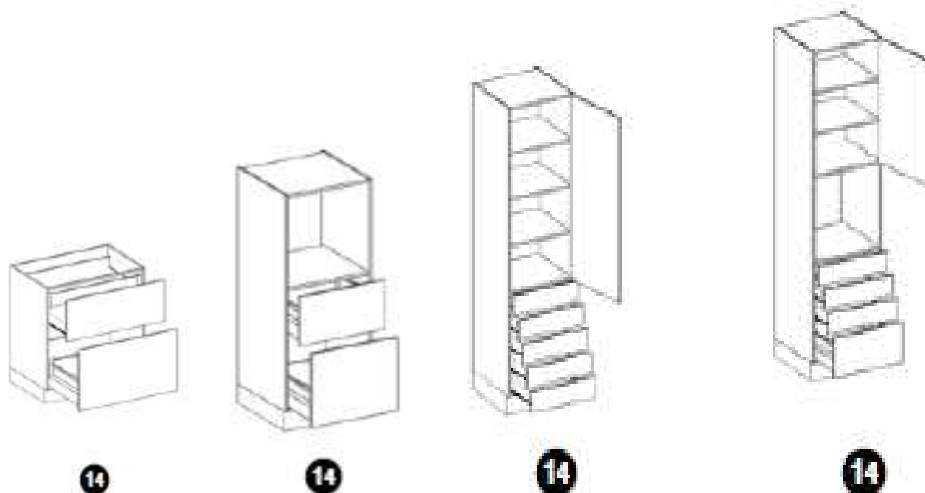

- Nueva puerta SHAPE HOJA SH2, realizada madera barnizada de 22 mm. de espesor.

- Puerta barnizada mate, 3 piezas en madera natural de roble.
- Tirador enmarcado en puerta.
- Grosor 22 mm.
- Costados grosor 19 mm. lacados a 2 caras.

GAMA:

- Nueva modulación de bajos altura 72 cm con múltiplo de cajón 14,4 cm.

Para que sea más fácil la identificación de la modulación en altura 14,4 cm. se ha añadido en la tarifa un círculo con la clave 14 para identificar todas las referencias que incorporan este múltiplo.

- Nueva modulación de bajos altura 80 cm con múltiplo de cajón 16 cm. También incorpora la nuevos altos a 80 cm.

Para que sea más fácil la identificación de la modulación en altura 80 cm. se ha añadido en la tarifa un círculo con la clave 80 para identificar todas las referencias que incorporan este múltiplo.