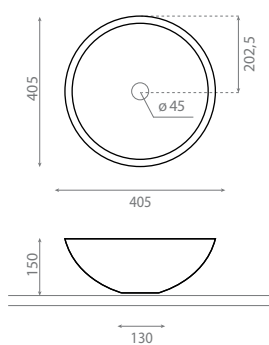

4121 BREST PLATEADO

Lavabo sobre encimera
Sin rebosadero

Topcounter washbasin
Without overflow

△ 5,5kg/ud / 0395_00