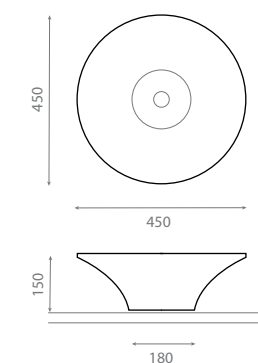

8334 BULNES

Lavabo sobre encimera
Sin rebosadero
Acero

Topcounter washbasin
Without overflow
Stainless steel

△ 3kg/ud / 0239_00