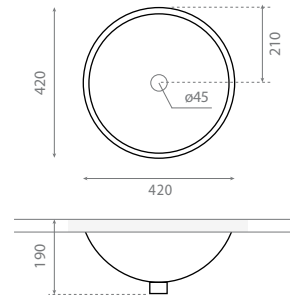

0052B CERDEÑA B

Lavabo de bajoencastre
Con rebosadero
Undercounter washbasin
With overflow

△ 6kg/ud / 0087_85