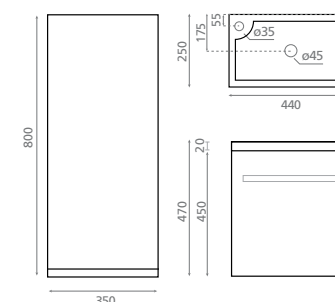

Niza cabinet
Includes
Mirror 350 x 800mm
Cabinet 440 x 250 x 450mm
Resin Niza washbasin
440 x 250 x 140mm

Acabados / Finishes
AZ - Azul / Blue
VE - Verde / Green
RJ - Rojo / Red
BL - Blanco / White
WN - Wengué / Wengue
RB - Roble blanco / White oak
NEMAT - Negro mate / Matt black

REF **9901**
440 x 250 x 470mm

0238_95

Mueble Tecno
Con lavabo Liébana
Estructura de aluminio, paneles y
bandeja de madera