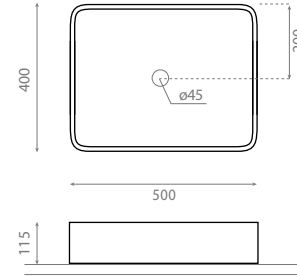

4089 NILO 50

Lavabo sobre encimera
Sin rebosadero

Topcounter washbasin
Without overflow

△ 12kg/ud / 0249_95