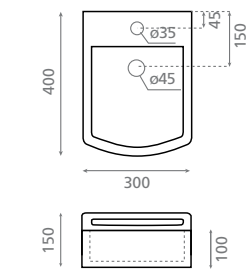

0083 SPACE

Lavabo suspendido
Con rebosadero
Wall-hung washbasin
With overflow

△ 9kg/ud / 0089_85