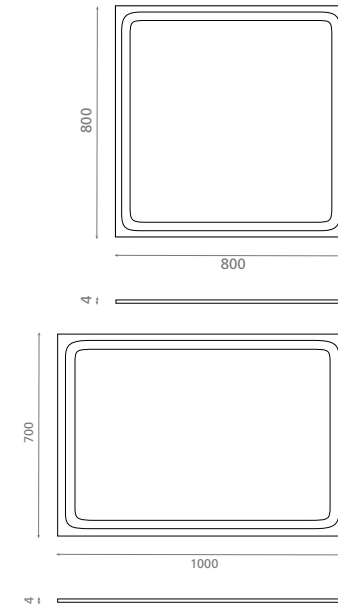

LIMA

REF **02011**
800 x 800mm

0375_00

REF **02012**
1000 x 700mm

0399_00

02013 BOGOTÁ

600 x 800mm

0185_00