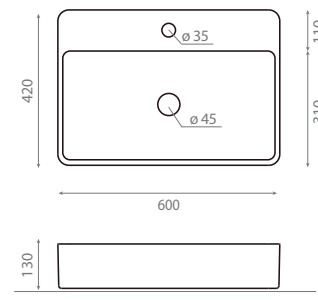

4127 SANTOÑA 60

Lavabo sobre encimera /
suspendido
Con rebosadero

Topcounter /
Wall-hung washbasin
With overflow

△ 17kg/ud / 0189_00