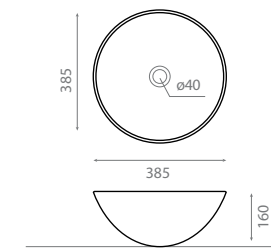

△ 3kg/ud / 0495_00

8315 MOGRO

Lavabo sobre encimera
Sin rebosadero
Acero esmaltado
Gris / Blanco

Topcounter washbasin
Without overflow
Enamelled stainless steel
Grey / White

△ 2,5kg/ud / 0219_00

8321 ALTEA