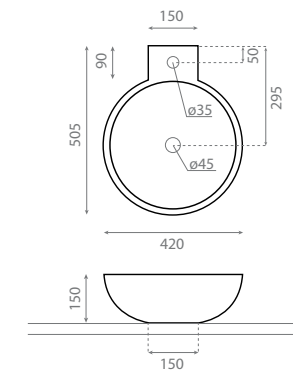

4119/CRU Carnac

0028 BAYONA

Lavabo sobre encimera /
suspendido
Sin rebosadero

Topcounter / Wall-hung washbasin
Without overflow

△ 10kg/ud / 0116_85