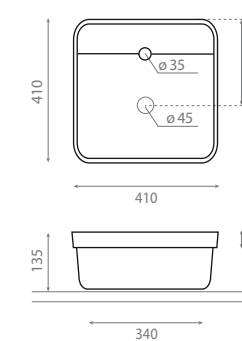

△ 12kg/ud / 0296_00

4123 BESAYA 4123/T BANDEJA BAMBÚ

Lavabo de semientcastre /
sobre encimera
Sin rebosadero

Semi-recessed / Topcounter
washbasin
Without overflow

△ 11kg/ud / 0189_00 / 0049_00

4126 SANTOÑA 45