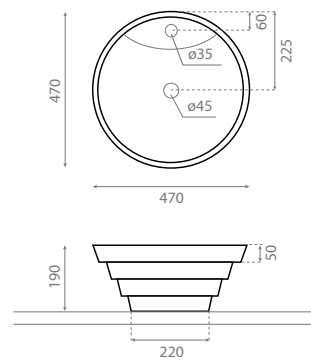

0005 ATLANTA

Lavabo sobre encimera /
semiencastre
Con rebosadero

Topcounter / Semi-recessed
washbasin
With overflow

△ 12kg/ud / 0112_95