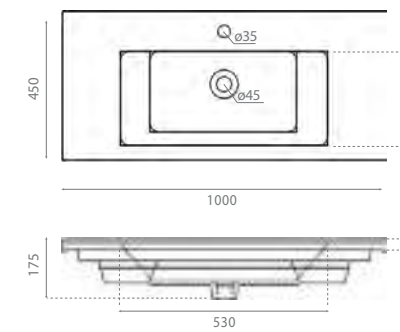

4101 RIGA 100

Lavabo suspendido
Con rebosadero
Wall-hung washbasin
With overflow

△ 25kg/ud / 0279_85