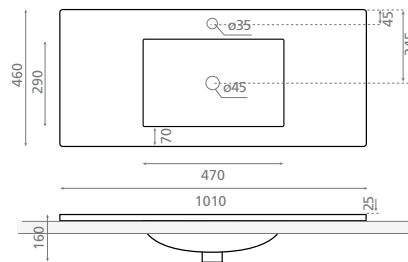

4012/100NEG
MONTEVIDEO NEGRO 100

Lavabo sobremueble
Con rebosadero
Acabado brillo

Furniture washbasin
With overflow
Black shiny finish

△ 21kg/ud / 0378_85