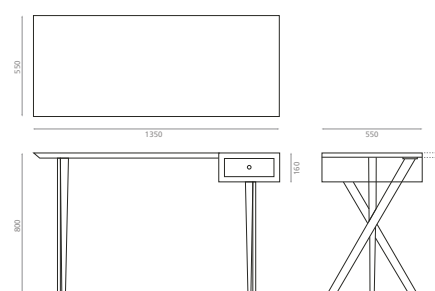

REF **8201**
260 x 260 x 420mm

0198_00

Secreter
Mueble de madera de acacia
Acabado roble

Secreter
Acacia wood furniture
Oak finish

REF **8237**
1350 x 550 x 800mm

0985_00

Secreter
Mueble de madera de acacia
Acabado wengue