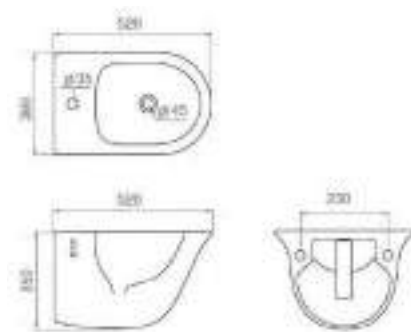

4528 CONGO

Bidé suspendido
Antibacteriano

Wall-hung bidet
Antibacterial

△ 18kg/ud / 0228_95