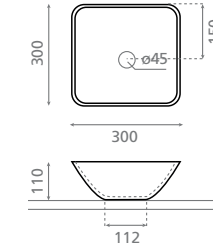

4050 BAVIERA

Lavabo sobre encimera
Sin rebosadero
Compatible con soportes Ref. 00115
y Ref. 00114

Topcounter washbasin
Without overflow
Valid for Ref. 00115 and Ref. 00114
supports

△ 4kg/ud / 0085_95