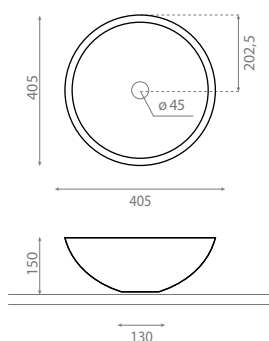

4120 BREST DORADO

Lavabo sobre encimera
Sin rebosadero

Topcounter washbasin
Without overflow

△ 5,5kg/ud / 0395_00