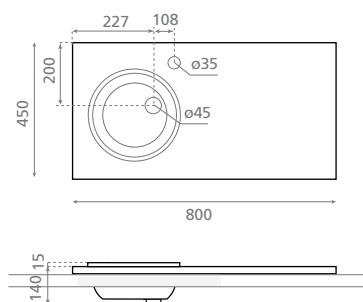

△ 5kg/ud / 0103_95

0578 SATÉLITE

Lavabo sobremueble / encastre
Sin rebosadero

Furniture / vanity washbasin
Without overflow

△ 14kg/ud / 0339_85

R	Nombre / Name	P
8301	Mogro	280
8302	Mogro	280
8303	Mogro	280
8304	Altea	281
8305	Denia	281
8306	Begur	281
8307	Pedraza	282
8308	Pedraza	282
8309	Pedraza	282
8310	Asón	283
8311	Oruña	283
8312	Mogro	283
8313	Mogro	284
8314	Mogro	284
8315	Mogro	284
8318	Mogro	285
8320	Gama	285
8321	Altea	285
8322	Denia	286
8323	Begur	286
8325	Noja	286
8326	Noja	287
8328	Kioto	287
8329	Kioto	287
8330	Kioto	288
8331	Kioto	288
8332	Sotres	288
8333	Bejes	289
8334	Bulnes	289