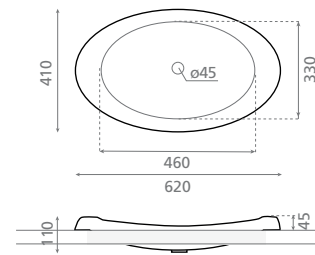

△ 10kg/ud / 0176_85

4022 ELLIPSE

Lavabo de semiencastré
Sin rebosadero

Semi-recessed washbasin
Without overflow

△ 7kg/ud / 0172_95

4037 TOULOUSE

Lavabo sobre encimera
Sin rebosadero

Topcounter washbasin
Without overflow