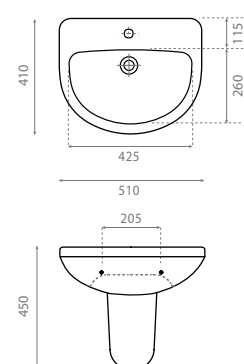

4078 ALGARVE A

Lavabo suspendido
Con rebosadero

Wall-mounted washbasin
With overflow

△ 19kg/ud / 0103_85