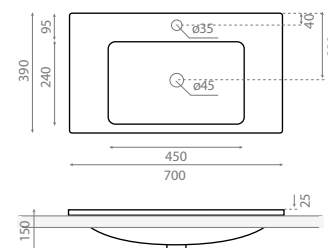

4029 CALIFORNIA 70

Lavabo sobremueble
Con rebosadero

Furniture washbasin
With overflow

△ 13kg/ud / 0161_95