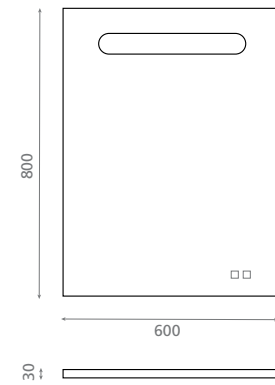

LIMA

REF **02011**
800 x 800mm

0375_00

REF **02012**
1000 x 700mm

0399_00

02013 BOGOTÁ

600 x 800mm

0185_00

02014 CARACAS

750 x 750mm

0335_00

Encimera Passal con lavabo Galicia /
Passal topcounter with Galicia
washbasin

Acabados / Finishes
CE - Cerezo / Cherry

REF **056CE**
690 x 475 x 180mm

0639_95

00115/4013 MOON SET

Incluye

Soporte Ref. 00115
80 x 270 x 80mm
Lavabo de porcelana Moon
Ref. 4013
300 x 105mm

Includes

Support Ref. 00115
80 x 270 x 80mm
Moon porcelain washbasin
Ref. 4013
300 x 105mm

SET

370 x 300 x 105mm

0199_95

Encimera de acero inoxidable con
accesorios, combinada con lavabo
de resina

Toallero incluido en el soporte
Accesorios incluidos

**Top combined with stainless steel
supports and resin washbasin**

Towel rail included
Accessories included

REF **0321**

700 x 500 x 90mm

0795_95

SANITARY WARE

CIRCULAR

RECTANGULAR

OVAL

MINI

DECO

STONE

RESIN

METALLIC

COMPLEMENTS