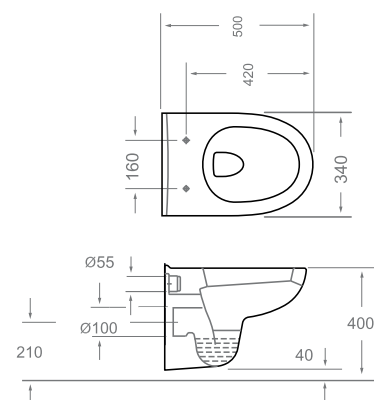

4554 TAMPA

Inodoro suspendido
Antibacteriano
Asiento y tapa de duroplast con bisagras extraíbles
Sistema soft close

Wall-hung toilet
Antibacterial
Duroplast removable seat and cover
Soft close system

△ 17,5kg/ud / 0194_00