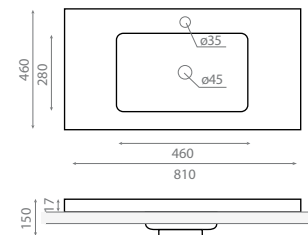

4066 LIÉBANA 80

Lavabo sobremueble
Con rebosadero

Furniture washbasin
With overflow

△ 16kg/ud / 0187_95