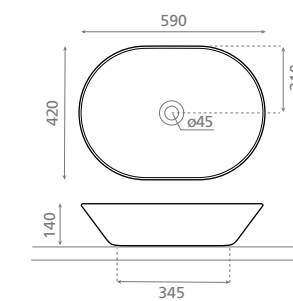

4037N/CRU NEW TOULOUSE

Lavabo sobre encimera
Sin rebosadero
Acabado natural

Topcounter washbasin
Without overflow
Natural finish

△ 11kg/ud / 0229_85