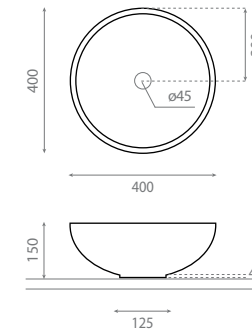

4084/CRU NEW LYS

Lavabo sobre encimera
Sin rebosadero
Acabado natural

Topcounter washbasin
Without overflow
Natural finish

△ 7kg/ud

Deco Grupo/Group A - 0389_00
Deco Grupo/Group B - 0419_00
Deco Grupo/Group C - 0429_00
Deco Grupo/Group D - 0479_00