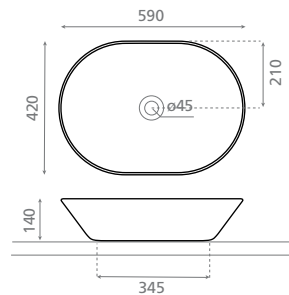

4037N NEW TOULOUSE

Lavabo sobre encimera
Sin rebosadero

Topcounter washbasin
Without overflow

△ 11kg/ud

Deco Grupo/Group A - 0538_00
Deco Grupo/Group B - 0568_00
Deco Grupo/Group C - 0578_00
Deco Grupo/Group D - 0619_00