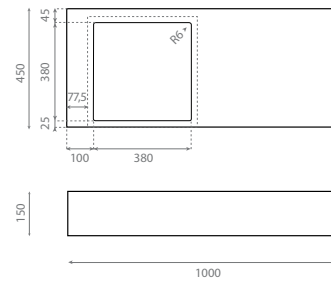

Acabados / Finishes

NE - Negro mate / Matt black
BL - Blanco / White