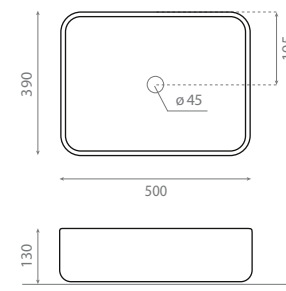

△ 9kg/ud / 0189_00

4113/CRU DINAN 50

Lavabo sobre encimera
Sin rebosadero
Acabado natural

Topcounter washbasin
Without overflow
Natural finish

△ 12kg/ud / 0226_00

4116 DINAN NEGRO 40

Lavabo sobre encimera
Sin rebosadero
Acabado brillo