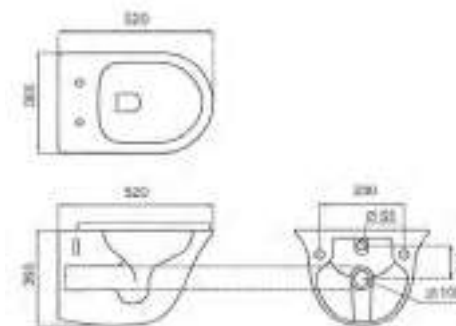

Wall-hung toilet

Antibacterial

Duroplast removable seat and cover

Slim seat cover

Soft close system

△ 26kg/ud / 0299_85