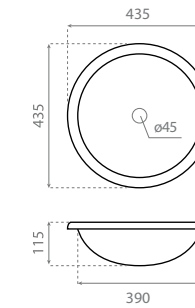

4075 RELIEF

Lavabo de encastre
Sin rebosadero

Vanity washbasin
Without overflow

△ 5kg/ud / 0187_95