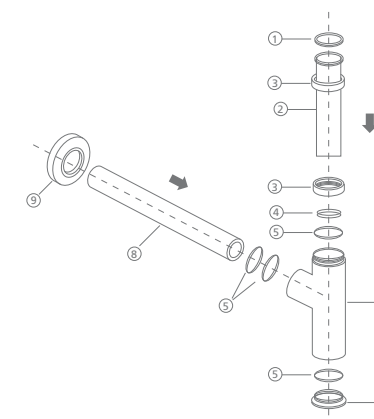

REF 0217
110mm
Con rebosadero
With overflow
Top XL 12cm

0040_95

REF 0218
110mm
Sin rebosadero
Without overflow
Top XL 12cm

0040_95

0209 SIFÓN

Sifón redondo /
Round basin trap

0076_95

Nº	Descripción	Medidas mm
1	Arandela de papel / Paper washer	Ø 30 x 2,5
2	Tubo / Tube	Ø 32 x 120
3	1/4" Tuerca de cromo / Brass nut	Ø 40
4	Arandela de goma / Rubber washer	
5	Aro / Ring	
6	Tubo 1 1/4" / Body	Ø 54 x 116
7	Tuerca de cromo / Brass nut	Ø 47
8	Tubo recto / Straight tube	Ø 32 x 300
9	Brida de cromo / Brass flange	Ø 70 x 13