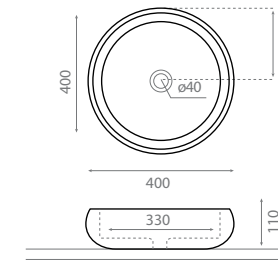

8310 ASÓN

Lavabo sobre encimera
Sin rebosadero
Acero brillo

Topcounter washbasin
Without overflow
Shiny stainless steel

△ 2,5kg/ud / 0495_00