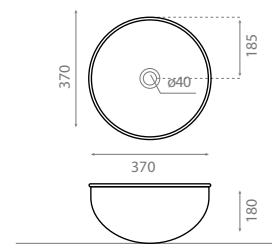

△ 3kg/ud / 0495_00

8315 MOGRO

Lavabo sobre encimera
Sin rebosadero
Acero esmaltado
Gris / Blanco

Topcounter washbasin
Without overflow
Enamelled stainless steel
Grey / White

△ 2,5kg/ud / 0219_00

8321 ALTEA