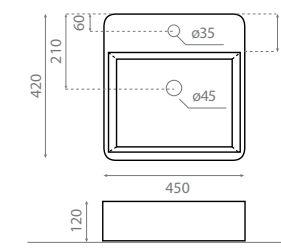

4063 SANTANDER 45

**Lavabo sobre encimera /
suspensionado**
Con rebosadero

Topcounter / Wall-hung washbasin
With overflow

△ 15,5kg/ud / 0143_95