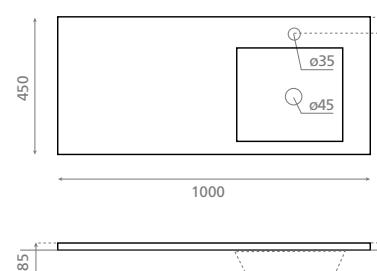

0542 CASTRO 100

Lavabo sobremueble / encastre
Con rebosadero
Furniture / vanity washbasin
With overflow

△ 24kg/ud / 0282_95