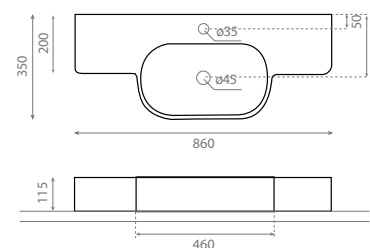

4035 MADRID

Lavabo suspensionado
Sin rebosadero

Wall-hung washbasin
Without overflow

△ 19kg/ud / 0234_85