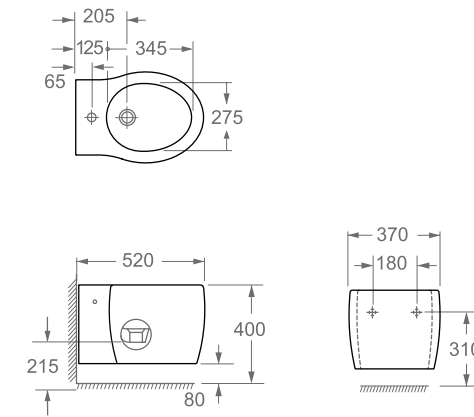

4550 EVORA

Bidé suspendido
Antibacteriano

Wall-hung bidet
Antibacterial

△ 23kg/ud / 0258_95