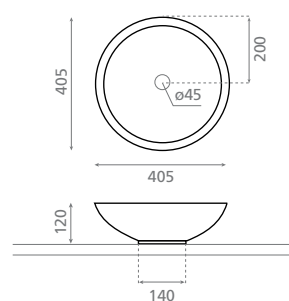

00301 CATANIA BEIGE

Lavabo sobre encimera
Sin rebosadero
Compatible con pedestal Ref. 00331

Topcounter washbasin
Without overflow
Valid for Ref. 00331 pedestal

△ 10kg/ud / 0389_00