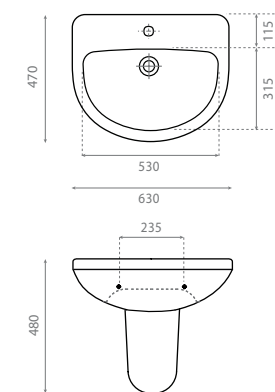

4078 ALGARVE A

Lavabo suspendido
Con rebosadero

Wall-mounted washbasin
With overflow

△ 19kg/ud / 0103_85

4079 ALGARVE B

Lavabo suspendido
Con rebosadero

Wall-mounted washbasin
With overflow

△ 22kg/ud / 0112_95