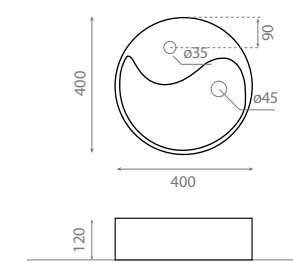

0040B YIN YANG

Lavabo sobre encimera
Sin rebosadero

Topcounter washbasin
Without overflow

△ 9kg/ud / 0123_85