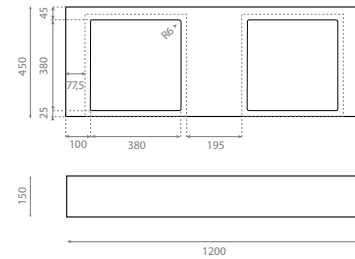

Acabados / Finishes

NE - Negro mate / Matt black
BL - Blanco / White