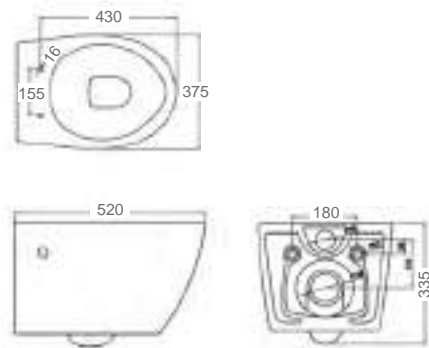

4553 ESTORIL

Inodoro suspendido * Rimless
Antibacteriano
Asiento duroplast con bisagras extraíbles
Tapa fina
Sistema soft close

Wall-hung toilet
Antibacterial
Duroplast removable seat
Slim seat cover
Soft close system

△ 26kg/ud / 0249_85