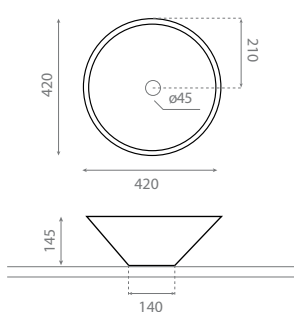

0015 CÁCERES

Lavabo sobre encimera
Sin rebosadero
Compatible con soporte Ref. 00114

Topcounter washbasin
Without overflow
Valid for Ref. 00114 support

△ 7kg/ud / 0106_85