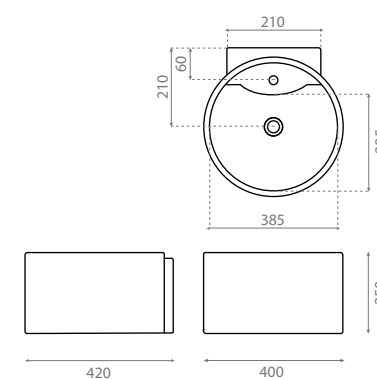

H1012 HAMBURG

Lavabo suspendido
Con rebosadero

Wall-hung washbasin
With overflow

16,5kg/ud / 0168_95