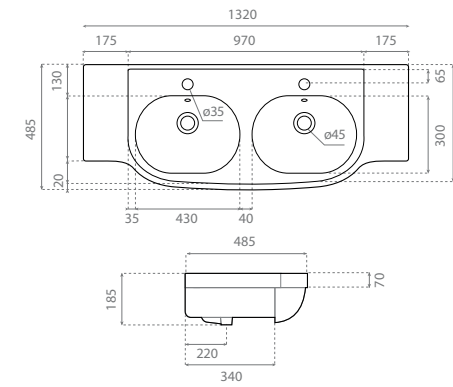

△ 17kg/ud / 0189_00

H1006 HANNOVER 130

Lavabo suspendido
Con rebosadero

Wall-hung washbasin
With overflow

△ 34kg/ud / 0439_95

R	Nombre / Name	P
0034N	New Málaga	150
0034N/CRU	New Málaga	150
0053	Ancona	150
0054	Módena	151
0065B	Fuengirola	151
4010	TT2	151
4020	Pure	152
4022	Ellipse	152
4037	Toulouse	152
4037/CRU	Toulouse	153
4037N	New Toulouse	153
4037N/CRU	New Toulouse	153
4038	New Toulouse	154
4073	Titanic 1st class	154
4074	Titanic 2nd class	154
4078	Algarve A	154
4079	Algarve B	155
4085	Gante	155
4129	Livorno 55	155
4130	Livorno 60	155