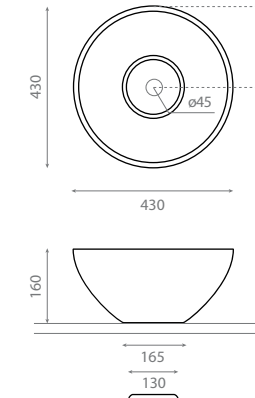

4033B/CRU NEW CUENCA

Lavabo sobre encimera
Sin rebosadero
Desagüe oculto
Acabado natural

Topcounter washbasin
Without overflow
Hidden draining hole
Natural finish

△ 9kg/ud / 0189_85