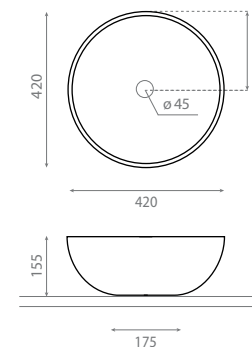

4128 VILLAREAL

Lavabo sobre encimera
Con rebosadero

Topcounter washbasin
With overflow

△ 7kg/ud

Deco Grupo/Group A - 0389_00
Deco Grupo/Group B - 0419_00
Deco Grupo/Group C - 0429_00
Deco Grupo/Group D - 0479_00