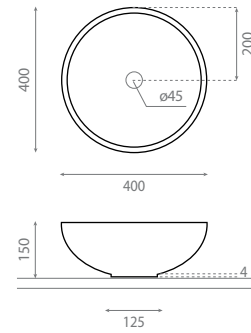

4084/CRU NEW LYS

Lavabo sobre encimera
Sin rebosadero
Acabado natural

Topcounter washbasin
Without overflow
Natural finish

△ 7kg/ud / 0189_85