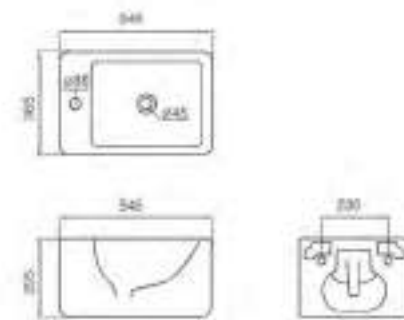

4538 VOLGA

Bidé suspendido
Antibacteriano

Wall-hung bidet
Antibacterial

△ 23kg/ud / 0248_95