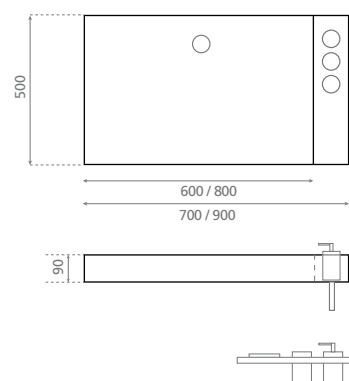

Encimera acero inoxidable con accesorios, combinada con encimera de madera o cristal
Posibilidad de elegir lavabo
Toallero incluido en el soporte
Accesorios incluidos

Top with accessories combined with wooden or glass top
Washbasin optional
Towel rail included
Accessories included

Acabados madera / Wood finish
CE - Cerezo / Cherry

REF 0301-M
700 x 500 x 90mm

△ 15,5kg/ud / 0678_95

REF 0302-M
900 x 500 x 90mm

△ 18,5kg/ud / 0768_95

Acabados cristal / Glass finishes
AZ - Azul / Blue
NA - Naranja / Orange
VE - Verde / Green

REF 0301-C
700 x 500 x 90mm

△ 15,5kg/ud / 0723_95

REF 0302-C
900 x 500 x 90mm

△ 18,5kg/ud / 0791_95

Encimera para soportes de acero / Top to combine with stainless steel supports

Acabados / Finishes
AZ - Azul / Blue
NA - Naranja / Orange
VE - Verde / Green

REF 0315

600 x 500 x 15mm
Compatible con soportes Ref. 00109 / Compatible with supports Ref. 00109

△ 3kg/ud / 0153_95

REF 0316

800 x 500 x 15mm
Compatible con soportes Ref. 00110 / Compatible with supports Ref. 00110

△ 4kg/ud / 0163_95

ENCIMERAS Y CAJONES LACADOS / LACQUERED TOPS AND DRAWERS

Encimera lacada / Lacquered top

Acabados / Finishes
NE - Negro mate / Matt black
BL - Blanco / White

REF 7001

600 x 450 x 150mm

△ 8kg/ud / 0169_85

REF 7002

800 x 450 x 150mm

△ 10kg/ud / 0209_85

REF 7003

1000 x 450 x 150mm

△ 12kg/ud / 0239_85

REF 7004

1200 x 450 x 150mm

△ 14kg/ud / 0269_85