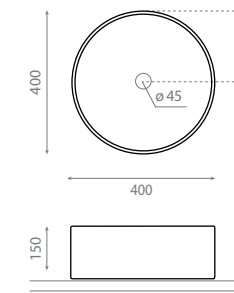

4117 DINAN NEGRO

Lavabo sobre encimera
Sin rebosadero
Acabado brillo

Topcounter washbasin
Without overflow
Balck shiny finish

△ 9,5kg/ud / 0269_00