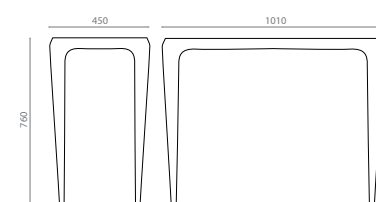

REF **8200**
1010 x 450 x 760mm

1195_00

Taburete de aluminio /
Aluminium stool