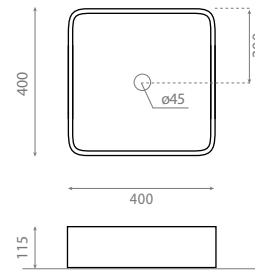

4090 NILO 40

Lavabo sobre encimera
Sin rebosadero

Topcounter washbasin
Without overflow

△ 10kg/ud / 0199_85