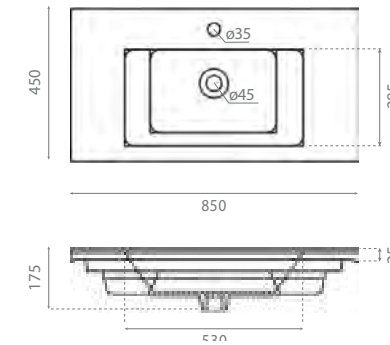

△ 23kg/ud / 0249_85

4099 PRAGA 100

Lavabo suspendido
Con rebosadero
Wall-hung washbasin
With overflow

△ 26kg/ud / 0319_85

4100 RIGA 85

Lavabo suspendido
Con rebosadero
Wall-hung washbasin
With overflow

△ 22kg/ud / 0198_95