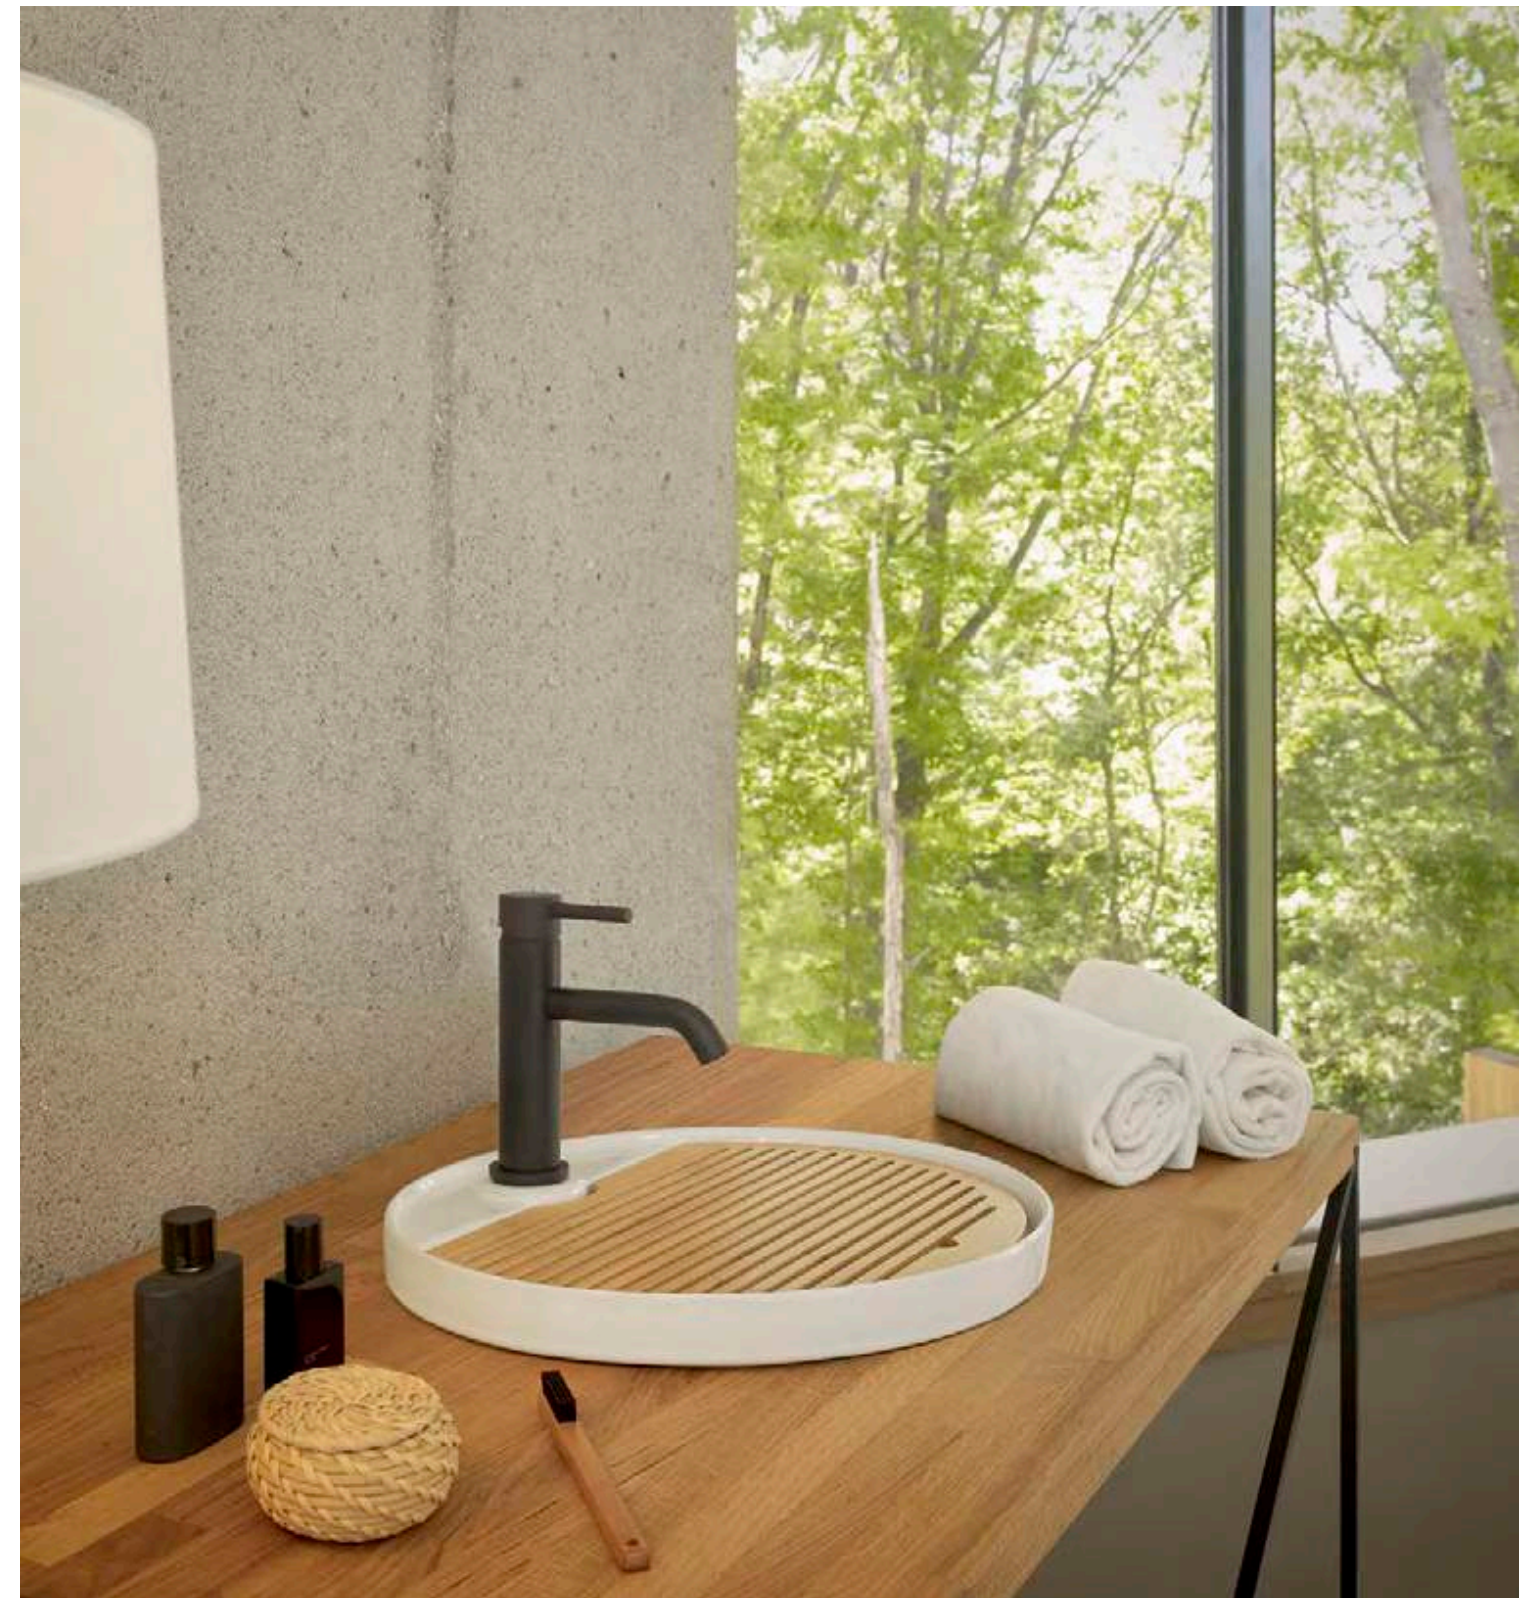

4062B/CRU New Nordic