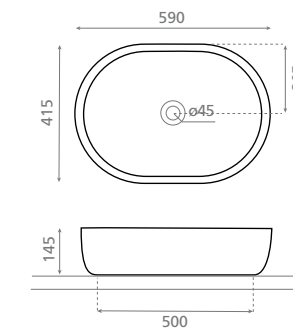

4037/CRU TOULOUSE

Lavabo sobre encimera
Sin rebosadero
Acabado natural

Topcounter washbasin
Without overflow
Natural finish

△ 15kg/ud / 0192_95