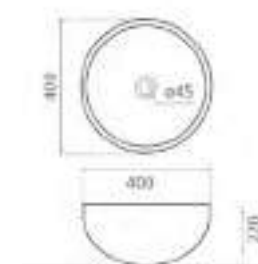

8333 BEJES

Lavabo sobre encimera
Sin rebosadero
Acero

Topcounter washbasin
Without overflow
Stainless steel

△ 3,5kg/ud / 0289_00