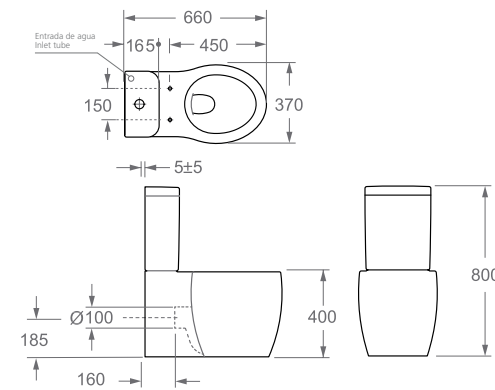

4548 EVORA

Inodoro con tanque
Taza de salida dual
Antibacteriano

Juego de mecanismo doble descarga
Asiento y tapa duroplast con bisagras extraíbles
Sistema soft close

Floor toilet with tank

WC pan dual outlet
Antibacterial
Dual-flush cistern fittings
Duroplast removable seat and cover
Soft close system

△ 45,5kg/ud / 0468_95