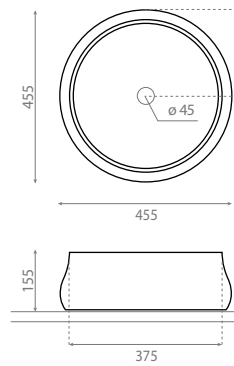

4118 RENNES

Lavabo sobre encimera
Sin rebosadero
Acabado engomado

Topcounter washbasin
Without overflow
Rubberized finish

△ 9kg/ud / 0229_00