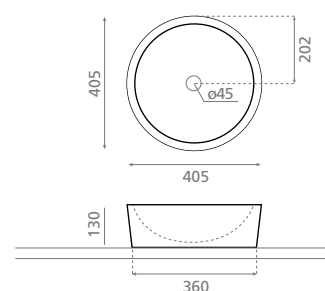

00308 DUAL NEGRO

Lavabo sobre encimera
Sin rebosadero
Compatible con pedestal Ref. 00331

Topcounter washbasin
Without overflow
Valid for Ref. 00331 pedestal

△ 25kg/ud / 0486_00