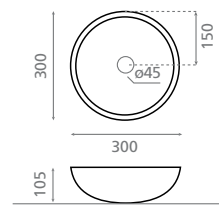

4013 MOON

Lavabo sobre encimera
Sin rebosadero
Compatible con soportes Ref. 00115
y Ref. 00114

Topcounter washbasin
Without overflow
Valid for Ref. 00115 and Ref. 00114
supports

△ 4kg/ud / 0078_95