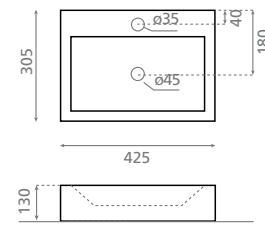

0037 GERONA

Lavabo sobre encimera /
suspendido
Sin rebosadero

Topcounter / Wall-hung washbasin
Without overflow

△ 10kg/ud / 0119_85