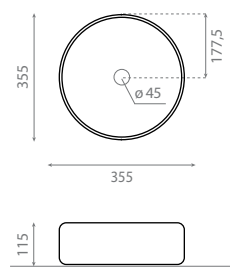

4119/CRU CARNAC

Lavabo sobre encimera
Sin rebosadero
Acabado natural

Topcounter washbasin
Without overflow
Natural finish

△ 7,5kg/ud / 0229_00