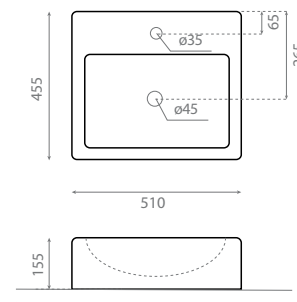

0010A BOLONIA A

Lavabo sobre encimera
Con rebosadero
Esmaltado por las cuatro caras

Topcounter washbasin
With overflow
Glazed on four sides

△ 17kg/ud / 0138_95