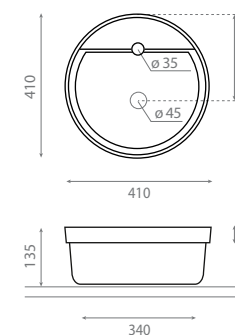

4124 BUELNA 4124/T BANDEJA BAMBÚ

Lavabo de semiencastre / sobre
encimera
Sin rebosadero

Semi-recessed / Topcounter
washbasin
Without overflow

△ 9,5kg/ud / 0182_00 / 0049_00