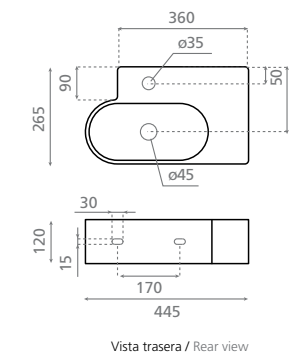

4051 KABUTO

Lavabo suspendido
Sin rebosadero
Wall-hung washbasin
Without overflow

△ 8kg/ud / 0104_95

Vista trasera / Rear view