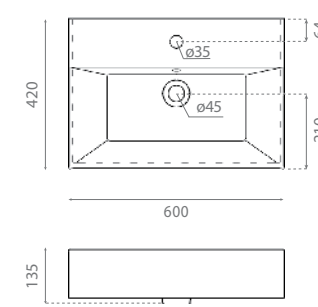

4106 BRUSELAS 60

Lavabo sobre encimera /
suspendido
Con rebosadero

Topcounter /
Wall-hung washbasin
With overflow

△ 18,5kg/ud / 0189_00