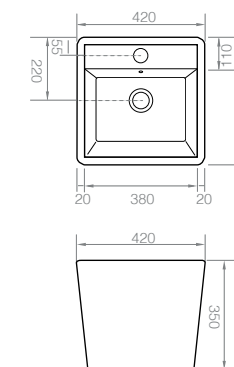

Furniture washbasin
With overflow

△ 13kg/ud / 0161_95

4059 GÉNOVA B

**Lavabo sobre encimera /
suspensionado**
Con rebosadero

Topcounter / Wall-hung washbasin
With overflow

△ 22kg/ud / 0219_95

4035 MADRID

Lavabo suspensionado
Sin rebosadero