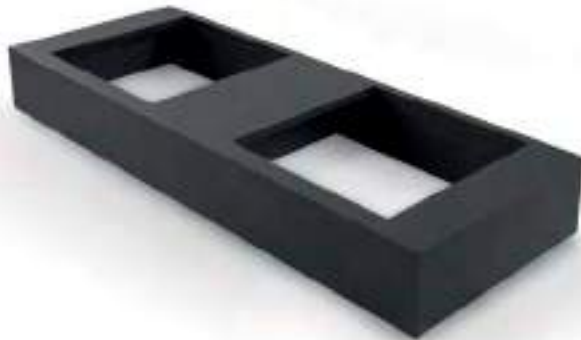

Acabados / Finishes

NE - Negro mate / Matt black
BL - Blanco / White