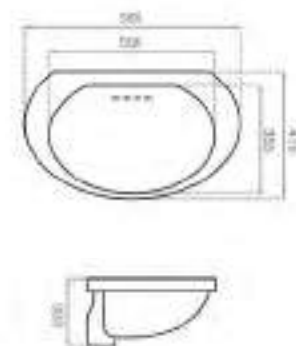

4073 TITANIC 1ST CLASS

Lavabo de bajoencastre
Sin rebosadero
Incluye sifón

Undercounter washbasin
Without overflow
Basin trap included

△ 9kg/ud / 0298_65