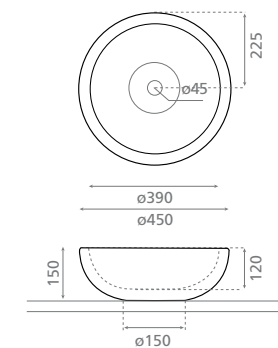

00318 PUKET BEIGE

Lavabo sobre encimera
Sin rebosadero
Compatible con pedestal Ref. 00331

Topcounter washbasin
Without overflow
Valid for Ref. 00331 pedestal

△ 24kg/ud / 0439_00