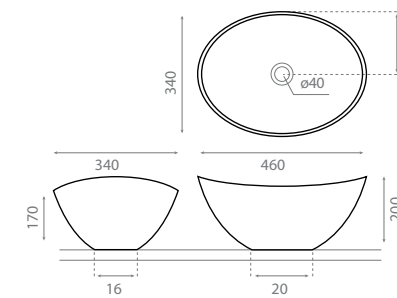

8306 BEGUR

Lavabo sobre encimera
Sin rebosadero
Aluminio rústico

Topcounter washbasin
Without overflow
Rustic aluminium

△ 4kg/ud / 0349_85