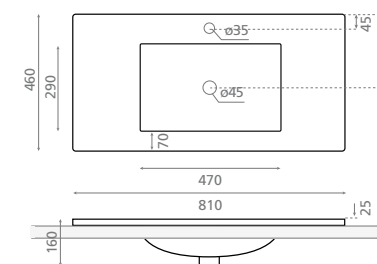

4012NEG MONTEVIDEO NEGRO 80

Lavabo sobremueble
Con rebosadero
Acabado brillo

Furniture washbasin
With overflow
Black shiny finish

△ 17kg/ud / 0287_85