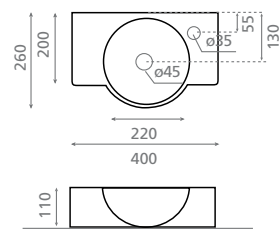

4052 VENECIA 40

Lavabo sobre encimera / suspendido
Sin rebosadero

Topcounter / Wall-hung washbasin
Without overflow

△ 11kg/ud / 0099_85