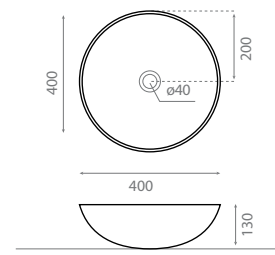

8325 NOJA

Lavabo sobre encimera
Sin rebosadero
Aluminio esmaltado
Rose Gold / Blanco

Topcounter washbasin
Without overflow
Enamelled aluminium
Rose Gold / White

△ 2,5kg/ud / 0279_00