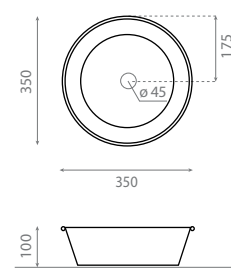

8331 Kiyoto

Lavabo sobre encimera
Papelera, vaso, jabonera y válvula
Sin rebosadero
Zinc
Gris

Topcounter washbasin
Bin, tumbler, soap dish and valve
Without overflow
Zinc
Grey

△ 3kg/ud / 0269_00