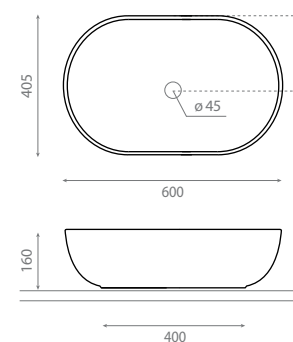

4130 LIVORNO 60

Lavabo sobre encimera
Con rebosadero

Topcounter washbasin
With overflow

△ 12,5kg/ud / 0189_00