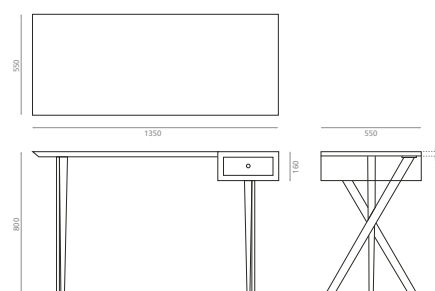

Secreter
Acacia wood furniture
Wengue finish

REF **8238**
1350 x 550 x 800mm

0985_00

Mueble Niza
Incluye
Espejo 350 x 800mm
Mueble 440 x 250 x 450mm
Lavabo de resina Niza
440 x 250 x 140mm

Niza cabinet
Includes
Mirror 350 x 800mm
Cabinet 440 x 250 x 450mm
Resin Niza washbasin
440 x 250 x 140mm