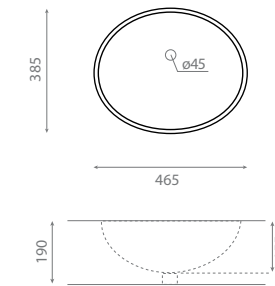

0054 MÓDENA

Lavabo de bajoencastre
Con rebosadero

Undercounter washbasin
With overflow

△ 8kg/ud / 0089_85