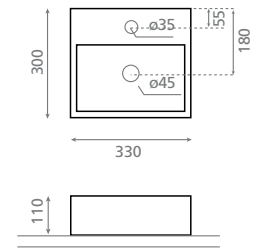

0010B BÉRGAMO

Lavabo sobre encimera /
suspendido
Sin rebosadero

Topcounter / Wall-hung washbasin
Without overflow

△ 10kg/ud / 0104_85 / 0017_95