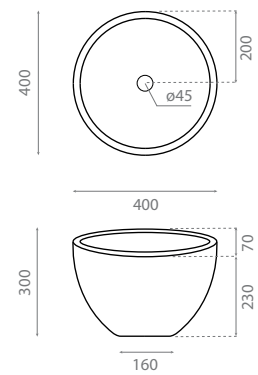

00374 MIRAGE NEGRO

Lavabo sobre encimera
Sin rebosadero
Compatible con pedestal Ref. 00331

Topcounter washbasin
Without overflow
Valid for Ref. 00331 pedestal

△ 25kg/ud / 0624_00