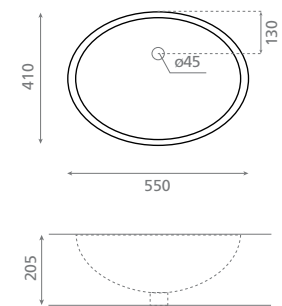

0053 ANCONA

Lavabo de bajoencastre
Con rebosadero

Undercounter washbasin
With overflow

△ 8,5kg/ud / 0093_85