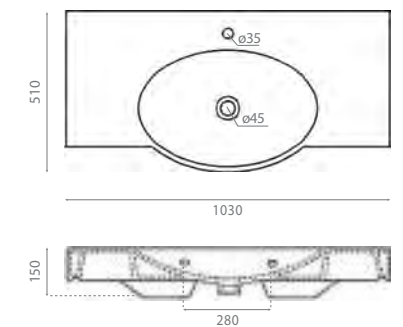

4095 COPENHAGUE 100

Lavabo suspendido
Con rebosadero

Wall-hung washbasin
With overflow

△ 23kg/ud / 0368_95