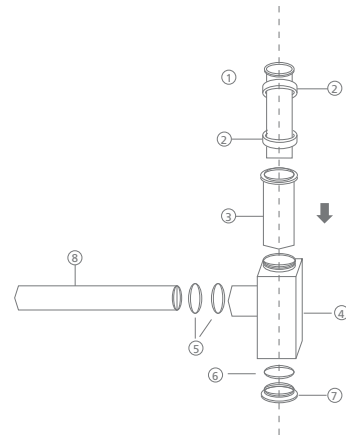

0210 SIFÓNSifón cuadrado /
Square basin trap

0089_95

Nº	Descripción	Medidas mm
1	1 1/4" Tubo / Tube	Ø 32 x 118
2	1/4" Tuerca de cromo / Brass nut	Ø 40
3	Tubo de plástico / Plastic tube	Ø 34 x 80
4	Cuerpo cuadrado / Square body	50 x 50 x 114
5/6	Aro redondo de goma / Rubber ring	Ø 32 x 2,5
7	Tuerca de cromo / Brass nut	Ø 30
8	Tubo recto / Straight tube	Ø 32 x 300