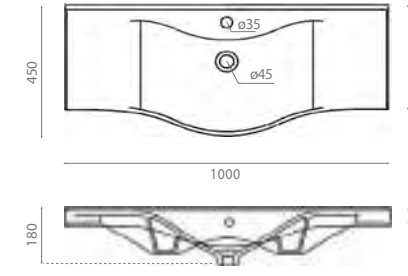

Lavabo sobre encimera
Sin rebosadero

Topcounter washbasin
Without overflow

△ 12kg/ud / 0249_95

4093 HELSINKI 100

Lavabo suspendido
Con rebosadero

Wall-hung washbasin
With overflow

△ 23kg/ud / 0189_85

4090 NILO 40