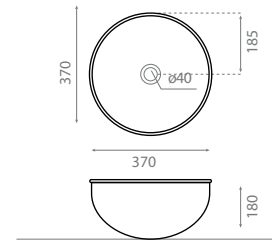

8313 MOGRO

Lavabo sobre encimera
Sin rebosadero
Acero esmaltado
Lavanda / Blanco

Topcounter washbasin
Without overflow
Enamelled stainless steel
Lavender / White

△ 2,5kg/ud / 0219_00