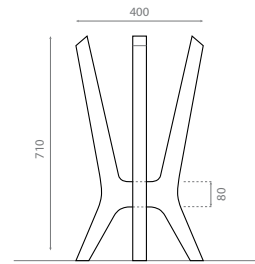

Pedestal de madera /
Wooden pedestal

REF **8223**
400 x 710mm
Compatible con lavabo Pedraza
Valid for Pedraza washbasin

0595_00

REF **8224**
400 x 710mm
Compatible con lavabo Florencia B
Valid for washbasin Florencia B

0595_00

REF **8225**
570 x 710mm
Compatible con lavabo Genova B
Valid for washbasin Genova B

0685_00

REF **8226**
370 x 750mm
Compatible con lavabo Mogro
Valid for Mogro washbasin

0595_00