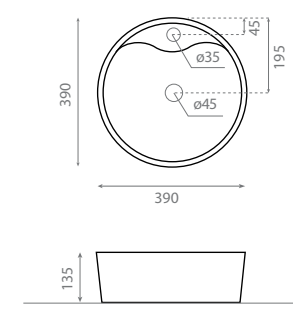

0040 VIENA

Lavabo sobre encimera
Con rebosadero
Compatible con soporte Ref. 00114

Topcounter washbasin
With overflow
Valid for Ref. 00114 support

△ 9kg/ud / 0099_85