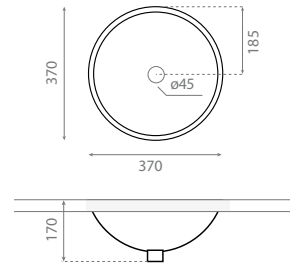

0052 CERDEÑA

Lavabo de bajoencastre
Con rebosadero
Undercounter washbasin
With overflow

△ 6kg/ud / 0079_95