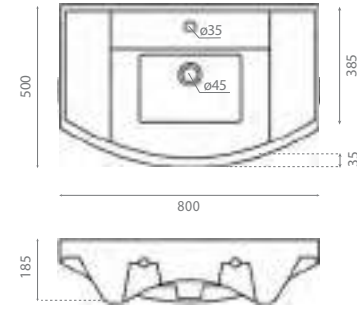

4096 OSLO 80

Lavabo suspendido
Con rebosadero
Wall-hung washbasin
With overflow

△ 25kg/ud / 0179_85