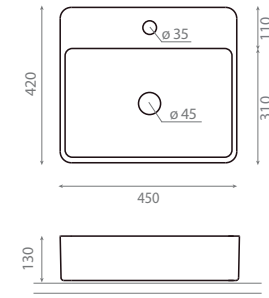

4126 SANTOÑA 45

Lavabo sobre encimera /
suspendido
Con rebosadero

Topcounter /
Wall-hung washbasin
With overflow

△ 12,5kg/ud / 0154_00