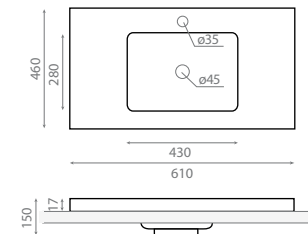

4065 LIÉBANA 60

Lavabo sobremueble
Con rebosadero

Furniture washbasin
With overflow

△ 12kg/ud / 0136_95