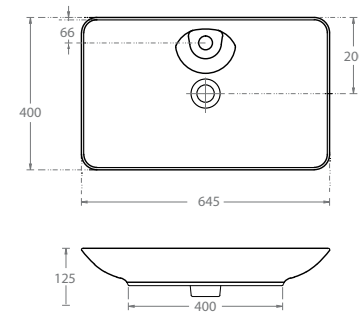

4110 BRUJAS

Lavabo sobre encimera
Sin rebosadero

Topcounter washbasin
Without overflow

△ 13kg/ud / 0229_00