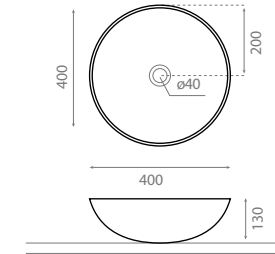

8326 NOJA

Lavabo sobre encimera
Sin rebosadero
Aluminio esmaltado
Gris / Blanco

Topcounter washbasin
Without overflow
Enamelled aluminium
Grey / White

△ 2,5kg/ud / 0279_00