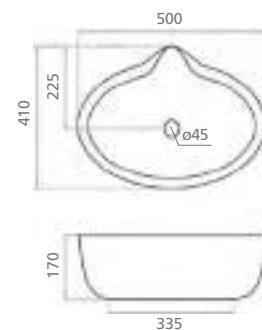

4074 TITANIC 2ND CLASS

Lavabo sobre encimera
Sin rebosadero
Opción filo oro 4074/23 / 0459_85

Topcounter washbasin
Without overflow
Optional Gold ring 4074/23 / 0459_85

△ 9kg/ud / 0279_85