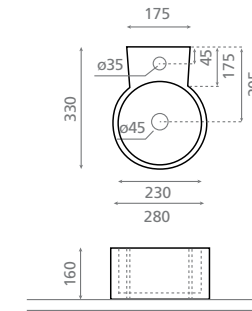

0066 JEREZ

Lavabo suspendido
Con rebosadero
Wall-hung washbasin
With overflow

△ 8kg/ud / 0104_85