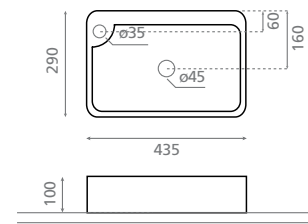

0036P ALICANTE

Lavabo sobre encimera /
suspendido
Sin rebosadero

Topcounter / Wall-hung washbasin
Without overflow

△ 9kg/ud / 0109_85