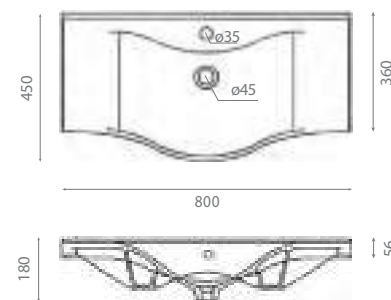

4092 HELSINKI 80

Lavabo suspendido
Con rebosadero

Wall-hung washbasin
With overflow

△ 18kg/ud / 0159_85