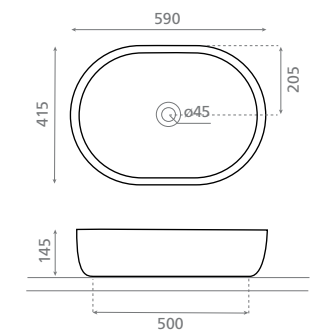

4037 TOULOUSE

Lavabo sobre encimera
Sin rebosadero

Topcounter washbasin
Without overflow

△ 15kg/ud / 0164_95