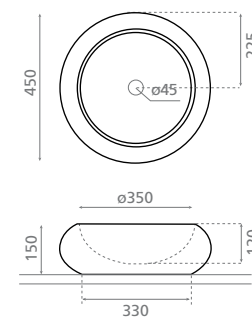

00315 FIJI NEGRO

Lavabo sobre encimera
Sin rebosadero
Compatible con pedestal Ref. 00331

Topcounter washbasin
Without overflow
Valid for Ref. 00331 pedestal

△ 41kg/ud / 0559_00