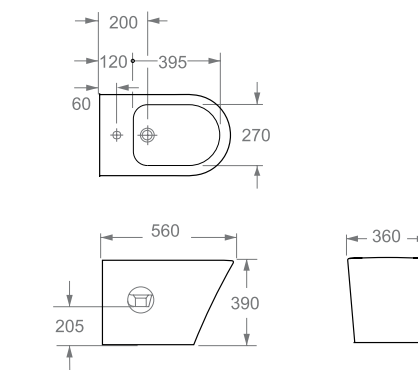

Bidet

Antibacterial

△ 23kg/ud / 0308_95