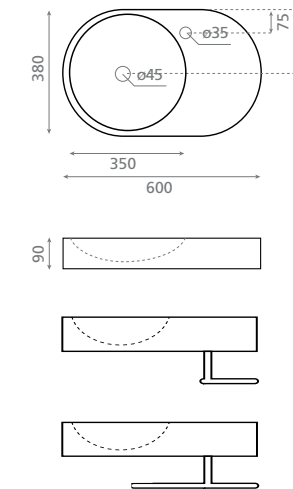

0065B FUENGIROLA 0065BT TOALLERO - TOWEL RAIL 0065BTG TOALLERO - TOWEL RAIL

Lavabo sobre encimera /
suspendido

Sin rebosadero
Posibilidad de aclopar toallero
Ref. 0065T a ambos lados

Topcounter / Wall-hung washbasin
Without overflow
Ref. 0065T towel rail ficing
possibility on both sides

△ 11kg/ud / 00173_85 /
0025_85 / 0030_85