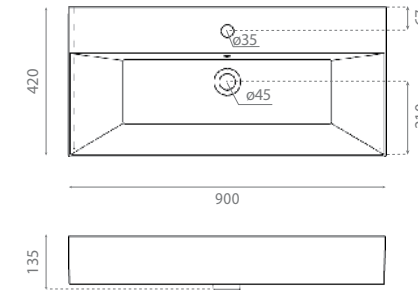

Topcounter /
Wall-hung washbasin
With overflow

△ 16kg/ud / 0159_00

4108 BRUSELAS 90

Lavabo sobre encimera /
suspendido
Con rebosadero

Topcounter /
Wall-hung washbasin
With overflow

△ 27kg/ud / 0299_00

4110 BRUJAS