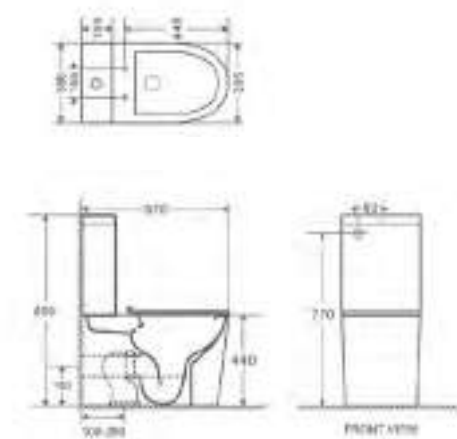

4501 IBIZA

Inodoro con tanque

Taza de salida dual
Antibacteriano
Juego de mecanismo doble descarga
Asiento y tapa duroplast con bisagras extraíbles
Sistema soft close

Floor toilet with tank

WC pan dual outlet
Antibacterial
Dual-flush cistern fittings
Duroplast removable seat and cover
Soft close system

△ 33kg/ud / 0369_85

4502 IBIZA

Inodoro suelo

Taza de salida horizontal
Antibacteriano
Asiento y tapa de bisagras extraíbles
Sistema soft close

Back to wall toilet

WC pan horizontal outlet
Antibacterial
Removable seat and cover
Soft close system

△ 23kg/ud / 0219_85

4511R NEW RONDA

Inodoro con tanque * Rimless

Taza de salida dual
Antibacteriano
Juego de mecanismo doble descarga
Asiento y tapa duroplast con bisagras extraíbles
Tapa fina
Sistema soft close

Floor toilet with tank

WC pan dual outlet
Antibacterial
Dual-flush cistern fittings
Duroplast removable seat and cover
Slim seat cover
Soft close system

△ 45kg/ud / 0468_95

4512R NEW RONDA

Inodoro suspendido * Rimless

Antibacteriano
Asiento y tapa duroplast con bisagras extraíbles
Tapa fina
Sistema soft close

Wall-hung toilet

Antibacterial
Duroplast removable seat and cover
Slim seat cover
Soft close system

△ 26kg/ud / 0358_95

4513R NEW RONDA

Bidé

Antibacteriano

Bidet

Antibacterial

△ 23kg/ud / 0308_95

4513RS NEW RONDA

Bidé suspendido

Antibacteriano

Wall-hung bidet

Antibacterial

△ 23kg/ud / 0308_95