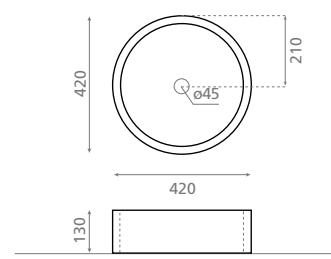

00303 BALI BEIGE

Lavabo sobre encimera
Sin rebosadero
Compatible con pedestal Ref. 00331

Topcounter washbasin
Without overflow
Valid for Ref. 00331 pedestal

△ 25kg/ud / 0416_00