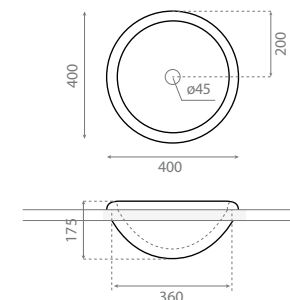

0063B LAREDO

Lavabo de encastre
Con rebosadero
Esmaltado por las dos caras

Vanity washbasin
With overflow
Glazed on both sides

△ 9kg/ud / 0086_25