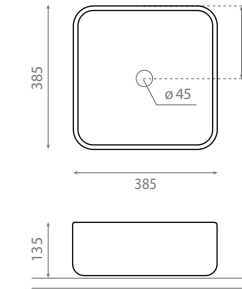

4115/CRU DINAN 40

Lavabo sobre encimera
Sin rebosadero
Acabado natural

Topcounter washbasin
Without overflow
Natural finish

△ 9kg/ud / 0189_00