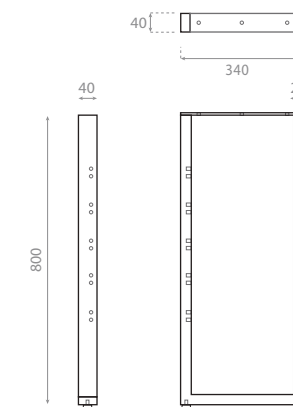

Juego soportes acero 304 SS
2 piezas

Stainless steel support set 304 SS
2 pcs

REF 8208
780 x 340 x 40mm

0289_85