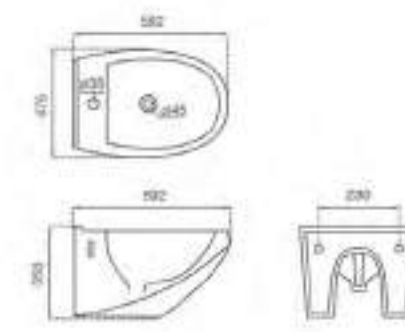

4532 TIBER

Bidé suspendido
Antibacteriano

Wall-hung bidet
Antibacterial

△ 24kg/ud / 0248_95