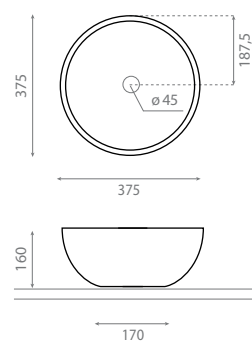

4131 BARI

Lavabo sobre encimera
Con rebosadero

Topcounter washbasin
With overflow

8kg/ud / 0138_00