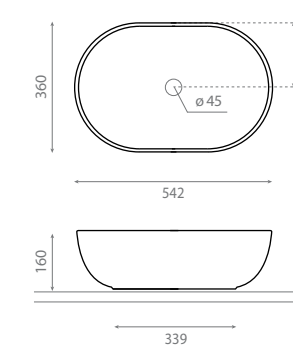

4129 LIVORNO 55

Lavabo sobre encimera
Con rebosadero

Topcounter washbasin
With overflow

△ 10kg/ud / 0169_00