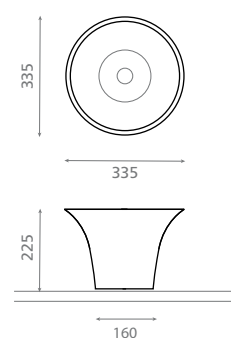

8332 SOTRES

Lavabo sobre encimera
Sin rebosadero
Acero

Topcounter washbasin
Without overflow
Stainless steel

△ 2,5kg/ud / 0198_00