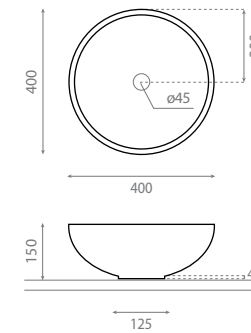

4069/CRU SICILIA

Lavabo sobre encimera
Sin rebosadero
Acabado natural

Topcounter washbasin
Without overflow
Natural finish

△ 7kg/ud / 0149_95