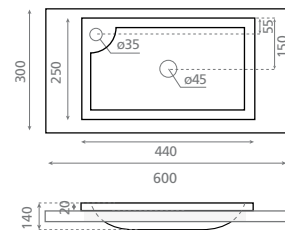

0527RJ/E IRIS SET

Incluye

Espejo 350 x 600mm
Lavabo de resina con cristal
350 x 350 x 110mm

Includes

Mirror 350 x 600mm
Resin top with glass washbasin
350 x 350 x 110mm

0199_95

9902 NIZA SET

Incluye

Encimera de madera
600 x 300 x 16mm
Soporte de acero 220mm
Lavabo de resina Niza 600
440 x 250 x 140mm

Includes

Wooden top 600 x 300 x 16mm
Stainless steel support 220mm
Resin Niza washbasin
440 x 250 x 140mm

Acabados / Finishes

WN - Wengué / Wengue
CE - Cerezo / Cherry

SET

600 x 300 x 16mm

0209_95

PD001S ARC

Plato de ducha porcelánico /
antideslizante

Sifón Lineer incluido
Gris mate

Ceramic / non-slip shower tray

Lineer syphon included
Matt grey

△ 1,25 kg/ud / 0624_85

PD002S BETON

Plato de ducha porcelánico /
antideslizante

Sifón Lineer incluido
Gris mate

Ceramic / non-slip shower tray

Lineer syphon included
Matt grey

△ 1,25 kg/ud / 0624_85

PD003S GUSTO

Plato de ducha porcelánico /
antideslizante

Sifón Lineer incluido
Gris Taupe

Ceramic / non-slip shower tray

Lineer syphon included
Grey Taupe

△ 1,25 kg/ud / 0624_85