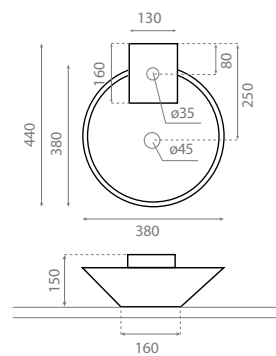

0009B BIARRITZ

Lavabo sobre encimera /
suspendido
Con rebosadero

Topcounter / Wall-hung washbasin
With overflow

△ 8kg/ud / 0128_95