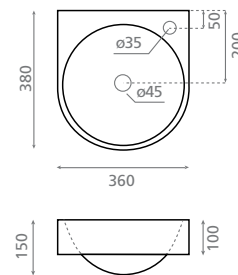

0087 DALIA

Lavabo suspendido
Sin rebosadero
Wall-hung washbasin
Without overflow

△ 8kg/ud / 0094_85