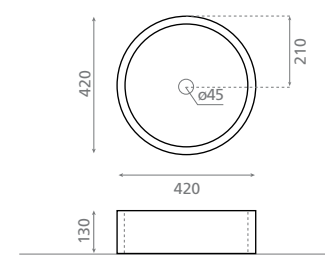

00322 Java Beige

00304 BALI NEGRO

Lavabo sobre encimera
Sin rebosadero
Compatible con pedestal Ref. 00331

Topcounter washbasin
Without overflow
Valid for Ref. 00331 pedestal

△ 25kg/ud / 0479_00