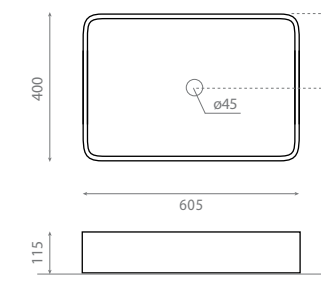

Lavabo sobremueble
Con rebosadero

Furniture washbasin
With overflow

△ 23kg/ud / 0513_95

4088 NILO 60

Lavabo sobre encimera
Sin rebosadero

Topcounter washbasin
Without overflow

△ 15kg/ud / 0349_85

4089 NILO 50