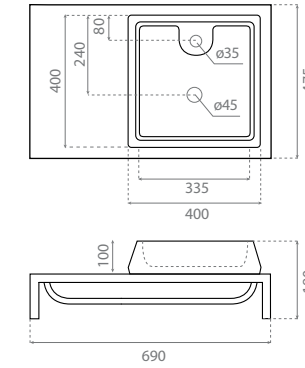

Encimera Passal con lavabo Galicia /
Passal topcounter with Galicia
washbasin

Acabados / Finishes
CE - Cerezo / Cherry

REF **056CE**
690 x 475 x 180mm

0639_95

00115/4013 MOON SET

Incluye

Soporte Ref. 00115
80 x 270 x 80mm
Lavabo de porcelana Moon
Ref. 4013
300 x 105mm

Includes

Support Ref. 00115
80 x 270 x 80mm
Moon porcelain washbasin
Ref. 4013
300 x 105mm