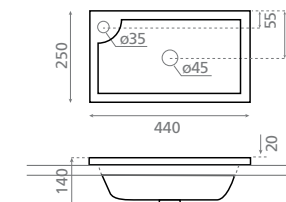

9901-L NIZA

Lavabo sobremueble / encastre
Con rebosadero

Furniture / vanity washbasin
With overflow

△ 5kg/ud / 0103_95