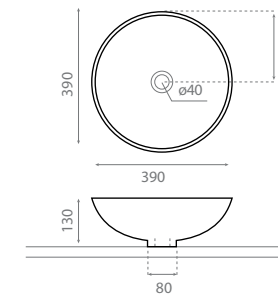

△ 3,5kg/ud / 0289_85

8305 DENIA

Lavabo sobre encimera
Sin rebosadero
Aluminio rústico

Topcounter washbasin
Without overflow
Rustic aluminium

△ 3,5kg/ud / 0248_95

8306 BEGUR

Lavabo sobre encimera
Sin rebosadero
Aluminio rústico