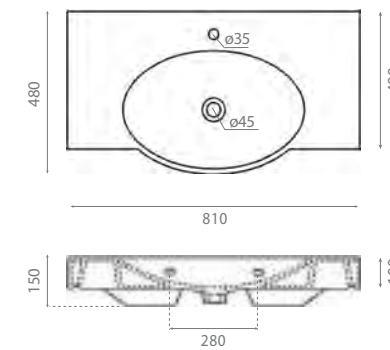

4094 COPENHAGUE 80

Lavabo suspendido
Sin rebosadero

Wall-hung washbasin
Without overflow

△ 20kg/ud / 0329_85