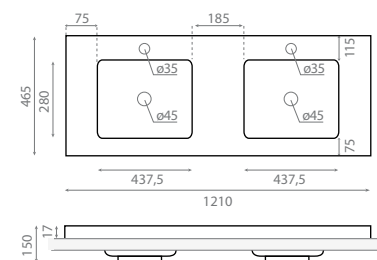

4068 LIÉBANA 120

Lavabo sobremueble
Con rebosadero

Furniture washbasin
With overflow

△ 23kg/ud / 0513_95