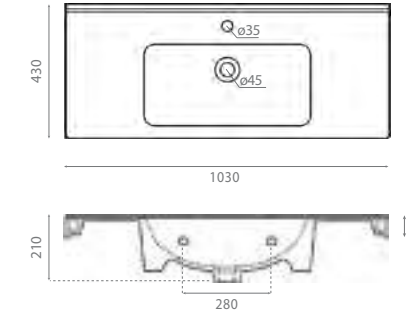

4099 PRAGA 100

Lavabo suspendido
Con rebosadero
Wall-hung washbasin
With overflow

△ 26kg/ud / 0319_85