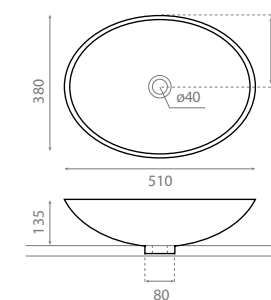

8321 ALTEA

Lavabo sobre encimera
Sin rebosadero
Aluminio pulido

Topcounter washbasin
Without overflow
Shiny aluminium

△ 3,5kg/ud / 0289_85