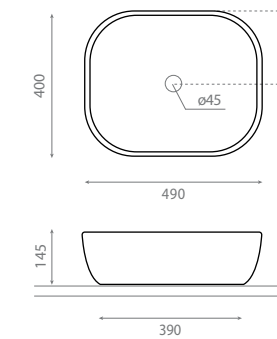

Lavabo sobremueble
Con rebosadero

Furniture washbasin
With overflow

△ 16kg/ud / 0187_95

4072 OLEA RECTANGULAR

Lavabo sobre encimera
Sin rebosadero

Topcounter washbasin
Without overflow

△ 10kg/ud / 0165_85

4068 LIÉBANA 120