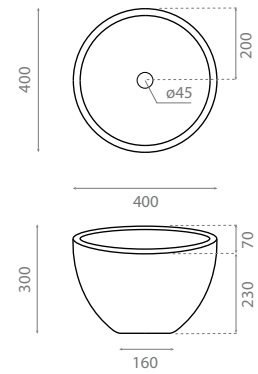

00373 MIRAGE BEIGE

Lavabo sobre encimera
Sin rebosadero
Compatible con pedestal Ref. 00331

Topcounter washbasin
Without overflow
Valid for Ref. 00331 pedestal

△ 25kg/ud / 0564_00