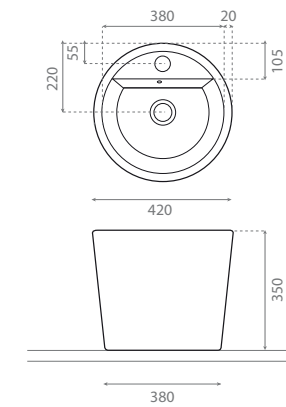

4057 FLORENCIA B

Lavabo sobre encimera
Con rebosadero

Topcounter washbasin
With overflow

△ 18kg/ud / 0188_95