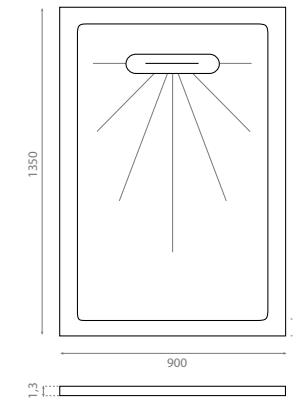

PD002S BETON

Plato de ducha porcelánico /
antideslizante

Sifón Lineer incluido
Gris mate

Ceramic / non-slip shower tray

Lineer syphon included
Matt grey

△ 1,25 kg/ud / 0624_85