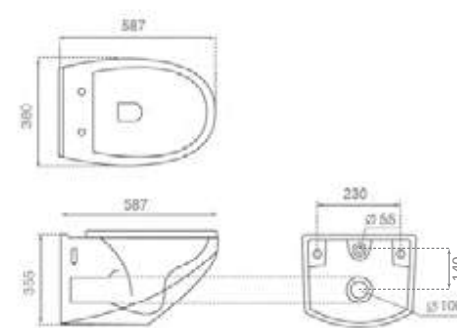

4531/UF TIBER

Inodoro suspendido
Antibacteriano
Asiento y tapa duroplast con bisagras extraíble
Sistema soft close

Wall-hung toilet
Antibacterial
Duroplast removable seat and cover
Soft close system

△ 31kg/ud / 0329_85