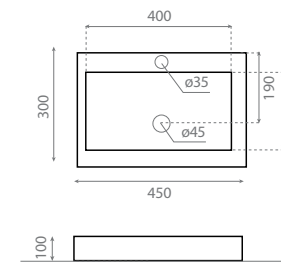

4055 PARIS

**Lavabo sobre encimera /
suspensionado**
Sin rebosadero

Topcounter / Wall-hung washbasin
Without overflow

△ 9kg/ud / 0107_95