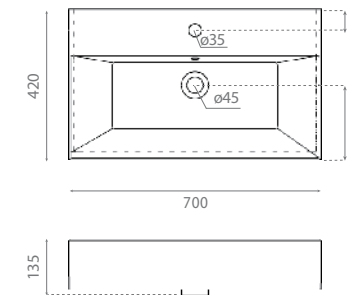

△ 29kg/ud / 0213_95

4107 BRUSELAS 70

Lavabo sobre encimera /
suspendido
Con rebosadero

Topcounter /
Wall-hung washbasin
With overflow

△ 21kg/ud / 0239_00

4105 BRUSELAS 50

Lavabo sobre encimera /
suspendido
Con rebosadero