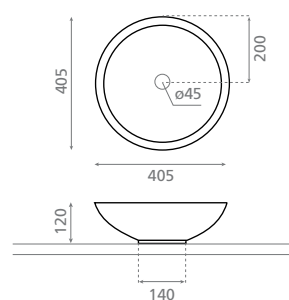

00302 CATANIA NEGRO

Lavabo sobre encimera
Sin rebosadero
Compatible con pedestal Ref. 00331

Topcounter washbasin
Without overflow
Valid for Ref. 00331 pedestal

△ 10kg/ud / 0449_00