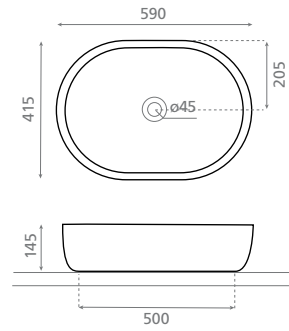

4037/CRU TOULOUSE

Lavabo sobre encimera
Sin rebosadero
Acabado natural

Topcounter washbasin
Without overflow
Natural finish

△ 15kg/ud

Deco Grupo/Group A - 0498_00
Deco Grupo/Group B - 0528_00
Deco Grupo/Group C - 0538_00
Deco Grupo/Group D - 0579_00