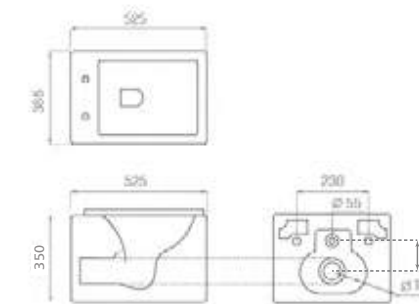

4535/UF ORINOCO

Inodoro suspendido
Antibacteriano
Asiento y tapa de duroplast con bisagras extraíble
Sistema soft close

Wall-hung toilet
Antibacterial
Duroplast removable seat and cover
Soft close system

△ 32kg/ud / 0329_85