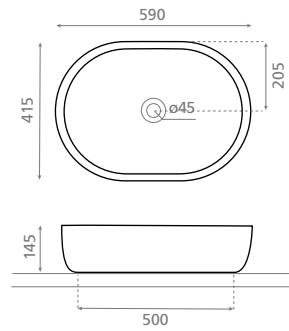

4037 TOULOUSE

Lavabo sobre encimera
Sin rebosadero

Topcounter washbasin
Without overflow

△ 15kg/ud

Deco Grupo/Group A - 0498_00
Deco Grupo/Group B - 0528_00
Deco Grupo/Group C - 0538_00
Deco Grupo/Group D - 0579_00