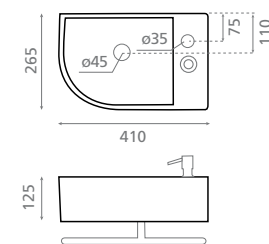

△ 4kg/ud / 0108_00

4911/D PATERNA/D

Lavabo suspendido
Lavabo con toallero y dosificador
Lavabo con rebosadero

Wall-hung washbasin
Washbasin with towel rail and
dispenser bottle
With overflow

△ 9,5kg/ud / 0158_95