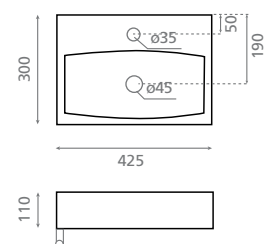

4902 RHIN

Lavabo suspendido
Lavabo con toallero
Posibilidad de acoplar toallero a ambos lados
Sin rebosadero

Wall-hung washbasin
Washbasin with towel rail
Towel rail fixing possibility on both sides
Without overflow

△ 8kg/ud / 0119_85