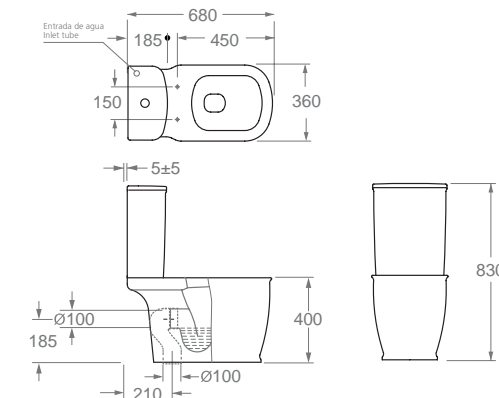

4545 LAGOS

Inodoro con tanque
Taza de salida dual
Antibacteriano
Juego de mecanismo doble descarga
Asiento y tapa de duroplast con bisagras extraibles
Tapa fina
Sistema soft close

Floor toilet with tank
WC pan dual outlet
Antibacterial
Dual-flush cistern fittings
Duroplast removable seat and cover
Slim seat cover
Soft close system

△ 47,5kg/ud / 0498_95