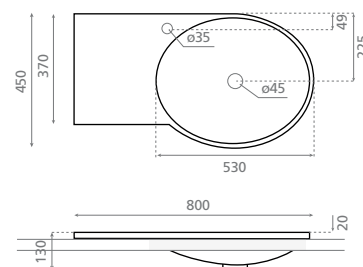

△ 22kg/ud / 0523_85

0577 NANTES

Lavabo sobremueble / encastre
Sin rebosadero

Furniture / vanity washbasin
Without overflow

△ 11kg/ud / 0215_95

9901-L NIZA

Lavabo sobremueble / encastre
Con rebosadero

Furniture / vanity washbasin
With overflow