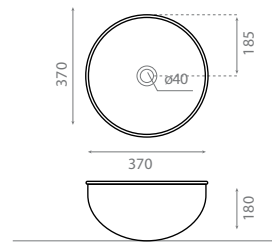

8303 MOGRO

Lavabo sobre encimera
Sin rebosadero
Acero esmaltado
Rose Gold

Topcounter washbasin
Without overflow
Enamelled stainless steel
Rose Gold

△ 2,5kg/ud / 0229_00