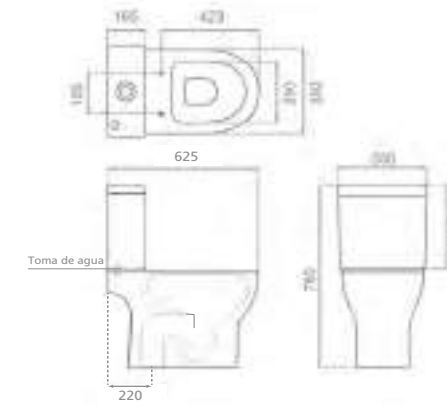

4542/UF OTTAWA

Inodoro con tanque
Antibacteriano
Taza de salida vertical
Juego de mecanismo doble descarga
Asiento y tapa de duroplast con bisagras extraibles
Tapa fina
Sistema soft close

Floor toilet with tank
Antibacterial
WC pan vertical outlet
Dual-flush cistern fittings
Duroplast removable seat and cover
Slim seat cover
Soft close system

△ 39kg/ud / 0339_85