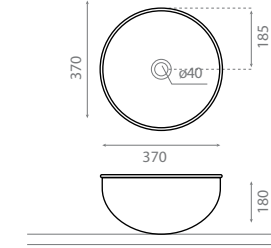

8318 MOGRO

Lavabo sobre encimera
Sin rebosadero
Acero esmaltado
Filo gris

Topcounter washbasin
Without overflow
Enamelled stainless steel
Grey edge

△ 2,5kg/ud / 0189_00