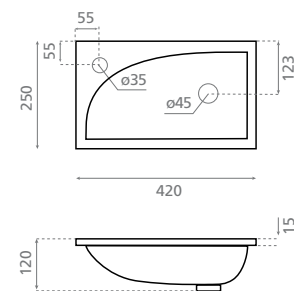

0546 SOMO

Lavabo sobremueble / encastre
Sin rebosadero
Compatible con soporte Ref. 00111

Furniture / vanity washbasin
Without overflow
Valid for Ref. 00111 support

△ 4kg/ud / 0089_85