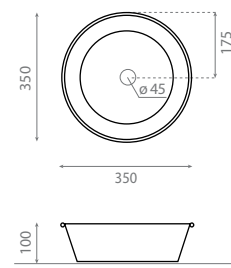

8330 KIOTO

Lavabo sobre encimera
Papelera, vaso, jabonera y válvula
Sin rebosadero
Zinc
Azul

Topcounter washbasin
Bin, tumbler, soap dish and valve
Without overflow
Zinc
Blue

△ 3kg/ud / 0269_00

8333 BEJES

Lavabo sobre encimera
Sin rebosadero
Acero

Topcounter washbasin
Without overflow
Stainless steel

△ 3,5kg/ud / 0289_00

8331 Kiyoto

Lavabo sobre encimera
Papelera, vaso, jabonera y válvula
Sin rebosadero
Zinc
Gris

Topcounter washbasin
Bin, tumbler, soap dish and valve
Without overflow
Zinc
Grey

△ 3kg/ud / 0269_00

8334 BULNES

Lavabo sobre encimera
Sin rebosadero
Acero

Topcounter washbasin
Without overflow
Stainless steel

△ 3kg/ud / 0239_00

8332 SOTRES

Lavabo sobre encimera
Sin rebosadero
Acero

Topcounter washbasin
Without overflow
Stainless steel

△ 2,5kg/ud / 0198_00