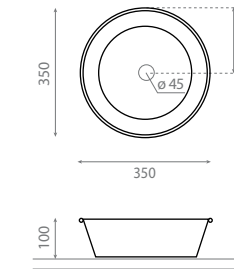

8328 KIOTO

Lavabo sobre encimera
Papelera, vaso, jabonera y válvula
Sin rebosadero
Zinc
Blanco

Topcounter washbasin
Bin, tumbler, soap dish and valve
Without overflow
Zinc
White

△ 3kg/ud / 0269_00