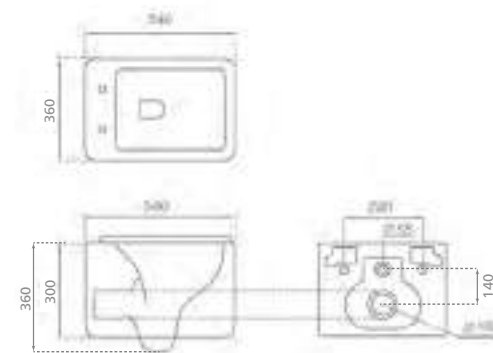

4537/UF VOLGA

Inodoro suspendido
Antibacteriano
Asiento y tapa de duroplast con bisagras extraibles
Sistema soft close

Wall-hung toilet
Antibacterial
Duroplast removable seat and cover
Soft close system

△ 32kg/ud / 0329_85