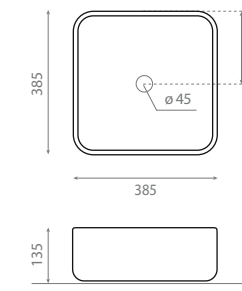

4116 DINAN NEGRO 40

Lavabo sobre encimera
Sin rebosadero
Acabado brillo

Topcounter washbasin
Without overflow
Black shiny finish

△ 9kg/ud / 0269_00