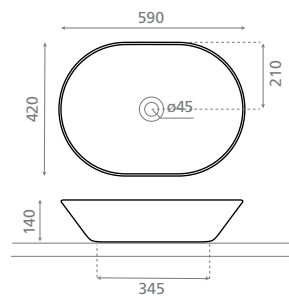

4037N/CRU NEW TOULOUSE

Lavabo sobre encimera
Sin rebosadero
Acabado natural

Topcounter washbasin
Without overflow
Natural finish

△ 11kg/ud

Deco Grupo/Group A - 0538_00
Deco Grupo/Group B - 0568_00
Deco Grupo/Group C - 0578_00
Deco Grupo/Group D - 0619_00