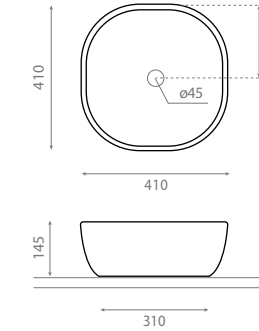

Lavabo sobremueble
Con rebosadero

Furniture washbasin
With overflow

△ 12kg/ud / 0136_95

4071 OLEA CUADRADO

Lavabo sobre encimera
Sin rebosadero

Topcounter washbasin
Without overflow

△ 9kg/ud / 0148_95

4066 LIÉBANA 80