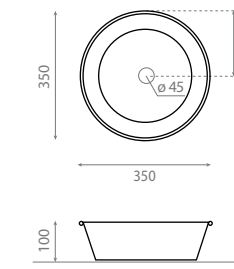

8329 KIOTO

Lavabo sobre encimera
Papelera, vaso, jabonera y válvula
Sin rebosadero
Zinc
Aquamarina

Topcounter washbasin
Bin, tumbler, soap dish and valve
Without overflow
Zinc
Aquamarine

△ 3kg/ud / 0269_00