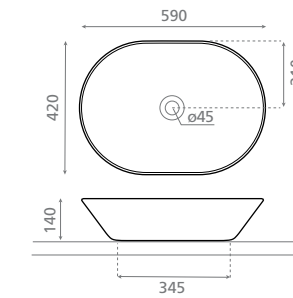

4037N NEW TOULOUSE

Lavabo sobre encimera
Sin rebosadero

Topcounter washbasin
Without overflow

△ 11kg/ud / 0189_95