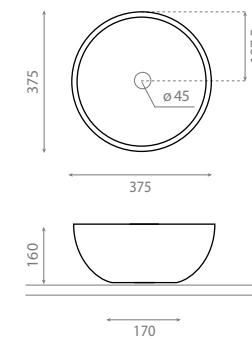

4131 BARI

Lavabo sobre encimera
Con rebosadero

Topcounter washbasin
With overflow

△ 8kg/ud

Deco Grupo/Group A - 0399_00
Deco Grupo/Group B - 0429_00
Deco Grupo/Group C - 0439_00
Deco Grupo/Group D - 0489_00