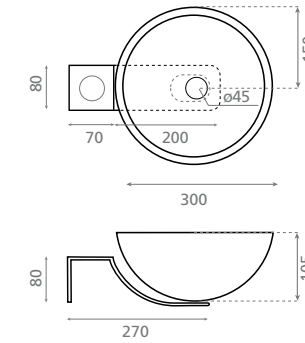

SET

370 x 300 x 105mm

0199_95

Encimera de acero inoxidable con
accesorios, combinada con lavabo
de resina

Toallero incluido en el soporte
Accesorios incluidos

**Top combined with stainless steel
supports and resin washbasin**

Towel rail included
Accessories included