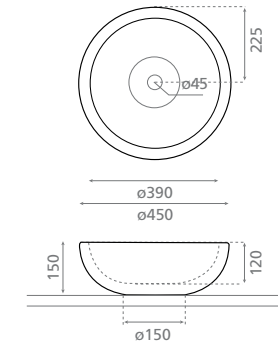

00317 PUKET NEGRO

Lavabo sobre encimera
Sin rebosadero
Compatible con pedestal Ref. 00331

Topcounter washbasin
Without overflow
Valid for Ref. 00331 pedestal

△ 24kg/ud / 0499_00