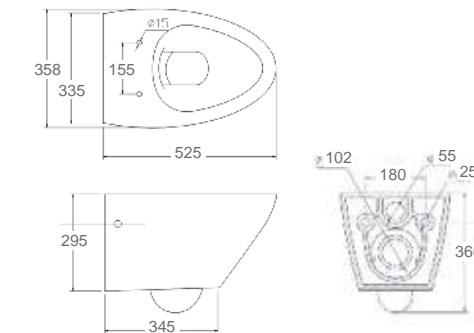

4552 CASCAIS

Inodoro suspendido * Rimless
Antibacteriano

Asiento y tapa duroplast con bisagras extraíbles
Sistema soft close

Wall-hung toilet

Antibacterial
Duroplast removable seat and cover
Soft close system

△ 26kg/ud / 0249_85