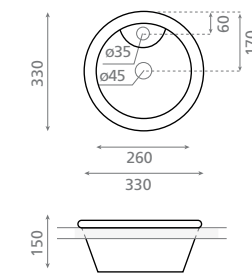

Topcounter / Wall-hung washbasin
Without overflow

△ 9kg/ud / 0109_85

0067 DUBLÍN

Lavabo de encastre
Con rebosadero
Esmaltado por ambas caras

Vanity washbasin
With overflow
Glazed both sides

△ 7kg/ud / 0104_85