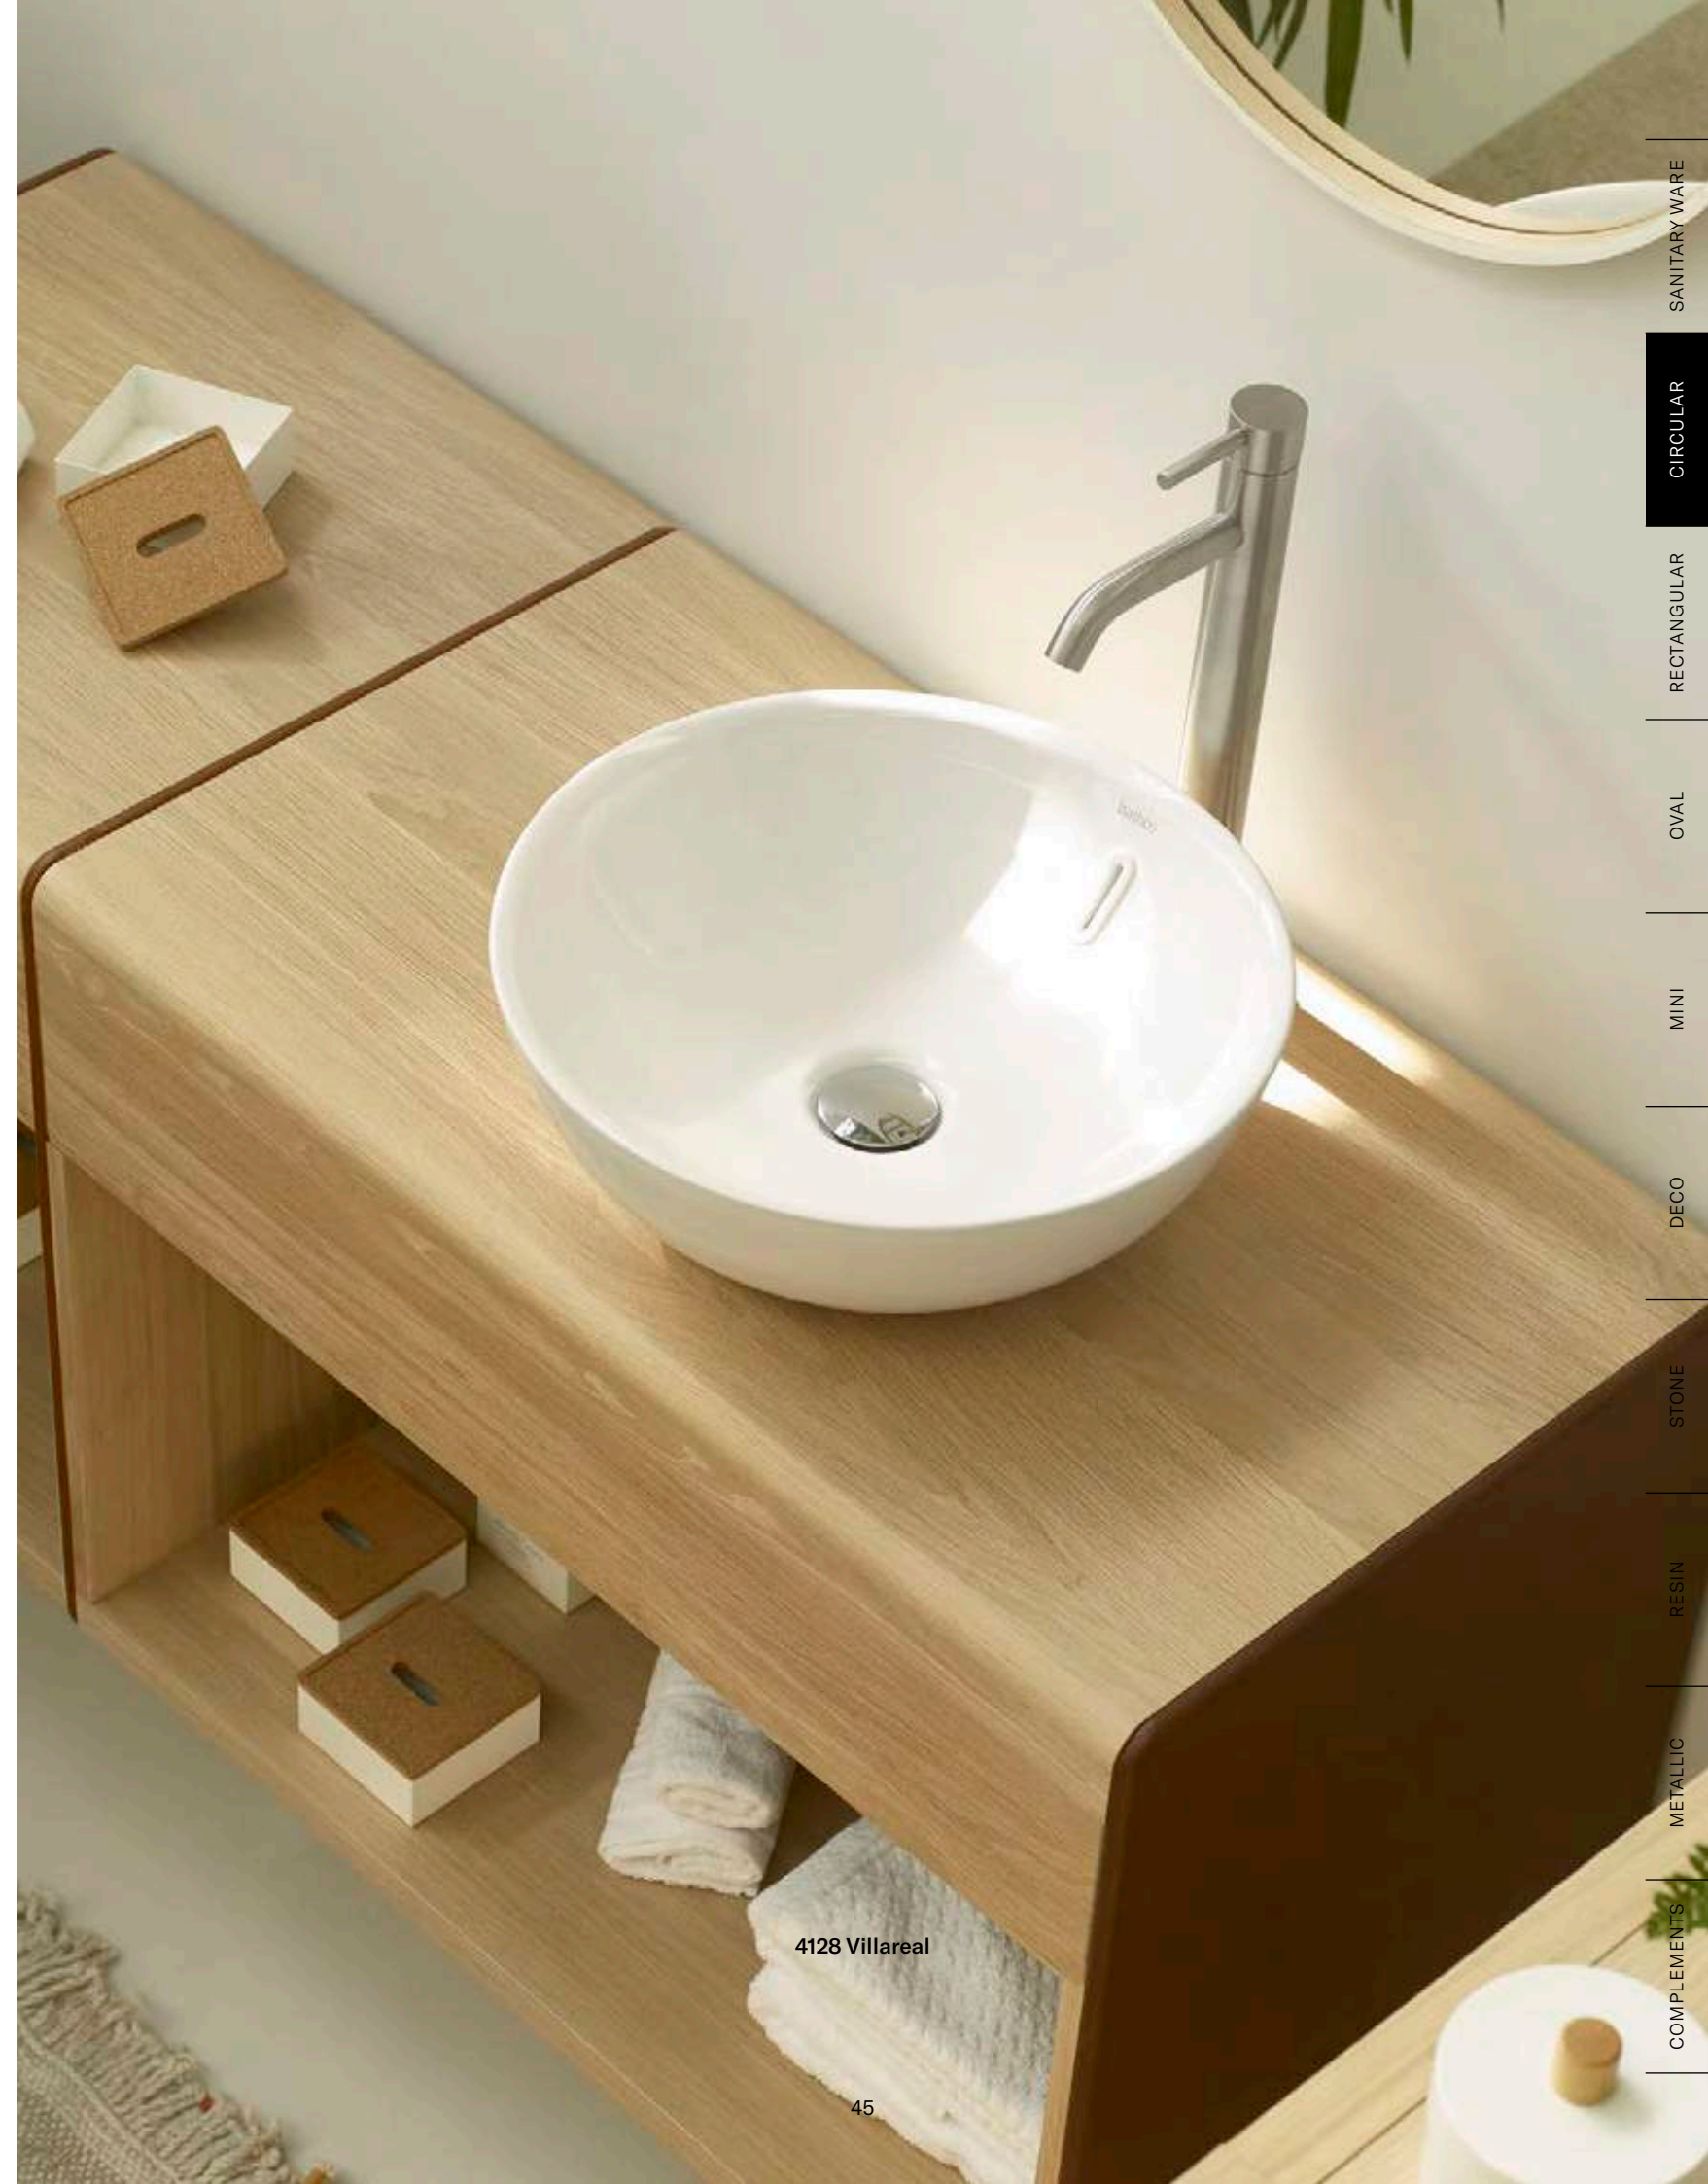

Suspendido
Wall-hung

Ø 400

H1012 Hamburg
400 x 420 x 250mm
0168_95
P. 083

SANITARY WARE

CIRCULAR

RECTANGULAR

OVAL

MINI