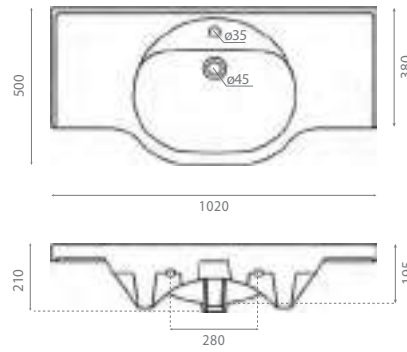

4103 BUCAREST 100

Lavabo suspendido
Con rebosadero

Wall-hung washbasin
With overflow

△ 29kg/ud / 0213_95