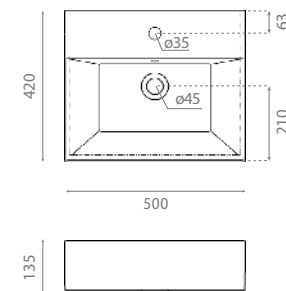

4105 BRUSELAS 50

Lavabo sobre encimera /
suspendido
Con rebosadero

Topcounter /
Wall-hung washbasin
With overflow

△ 16kg/ud / 0159_00