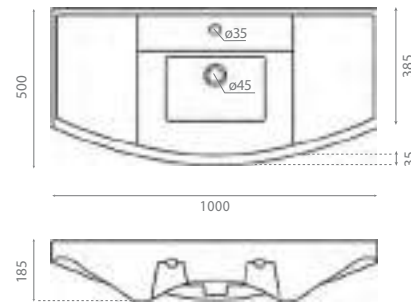

Lavabo suspendido
Con rebosadero
Wall-hung washbasin
With overflow

△ 25kg/ud / 0179_85

4097 OSLO 100

Lavabo suspendido
Con rebosadero
Wall-hung washbasin
With overflow

△ 30kg/ud / 0213_95

4098 PRAGA 80

Lavabo suspendido
Con rebosadero
Wall-hung washbasin
With overflow