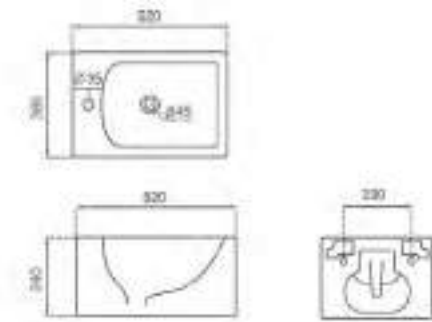

4536 ORINOCO

Bidé suspendido
Antibacteriano

Wall-hung bidet
Antibacterial

△ 22kg/ud / 0248_95