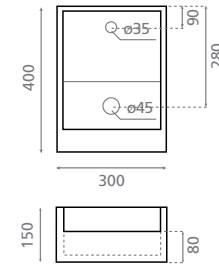

0085 CASCADE

Lavabo suspendido
Sin rebosadero
Wall-hung washbasin
Without overflow

△ 11kg/ud / 0089_85