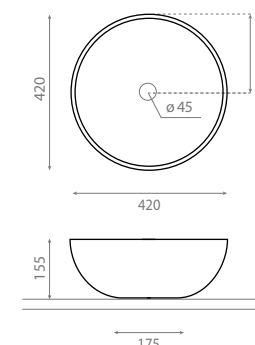

4128 VILLAREAL

Lavabo sobre encimera
Con rebosadero

Topcounter washbasin
With overflow

△ 7kg/ud / 0129_00