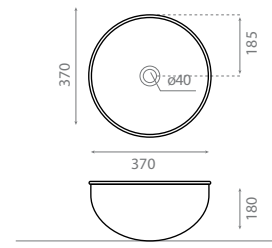

8314 MOGRO

Lavabo sobre encimera
Sin rebosadero
Acero esmaltado
Montreal / Blanco

Topcounter washbasin
Without overflow
Enamelled stainless steel
Montreal / White

△ 2,5kg/ud / 0259_00