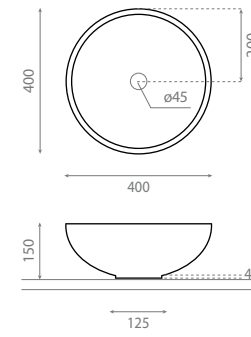

4084N NEW LYS

Lavabo sobre encimera
Sin rebosadero

Topcounter washbasin
Without overflow

△ 7kg/ud / 0159_85