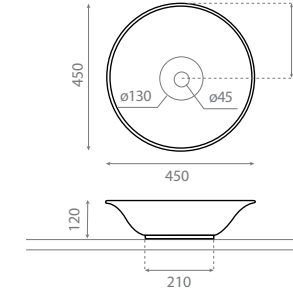

4033 CUENCA

Lavabo sobre encimera
Sin rebosadero
Desagüe oculto

Topcounter washbasin
Without overflow
Hidden draining hole

△ 9kg/ud / 0158_95