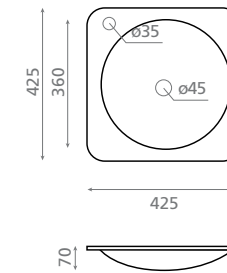

Acabados / Finishes

AQ - Aquamarina / Aquamarine
NE - Negro / Black
RJ - Rojo / Red

0139_85