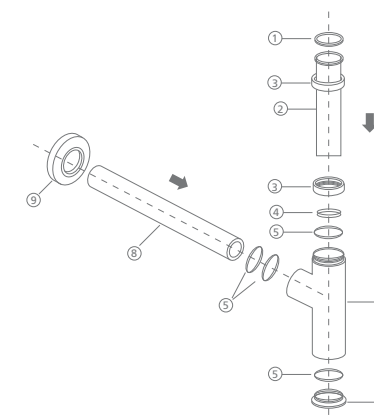

0209RG SIFÓN

Sifón redondo
Acabado Rose Gold

Round basin trap
Rose Gold finish

0089_95

Nº	Descripción	Medidas mm
1	Arandela de papel / Paper washer	Ø 30 x 2,5
2	Tubo / Tube	Ø 32 x 120
3	1/4" Tuerca de cromo / Brass nut	Ø 40
4	Arandela de goma / Rubber washer	
5	Aro / Ring	
6	Tubo 1 1/4" / Body	Ø 54 x 116
7	Tuerca de cromo / Brass nut	Ø 47
8	Tubo recto / Straight tube	Ø 32 x 300
9	Brida de cromo / Brass flange	Ø 70 x 13