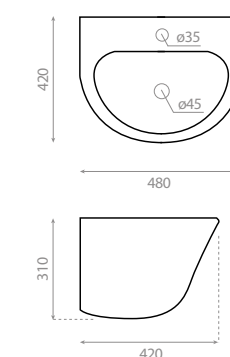

4085 GANTE

Lavabo suspendido
Con rebosadero

Wall-mounted washbasin
With overflow

△ 18kg/ud / 0238_95