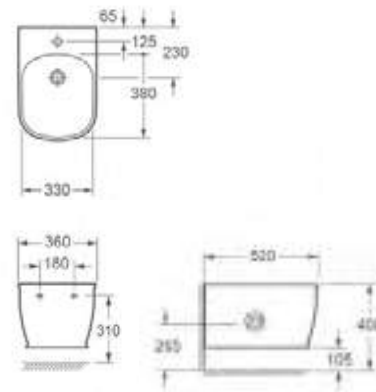

4547 LAGOS

Bidé suspendido
Antibacteriano

Wall-hung bidet
Antibacterial

△ 23kg/ud / 0328_95