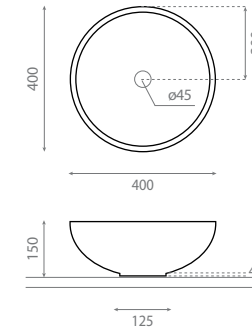

4084N/80 New Lys

4084N NEW LYS

Lavabo sobre encimera
Sin rebosadero

Topcounter washbasin
Without overflow

△ 7kg/ud

Deco Grupo/Group A - 0389_00
Deco Grupo/Group B - 0419_00
Deco Grupo/Group C - 0429_00
Deco Grupo/Group D - 0479_00